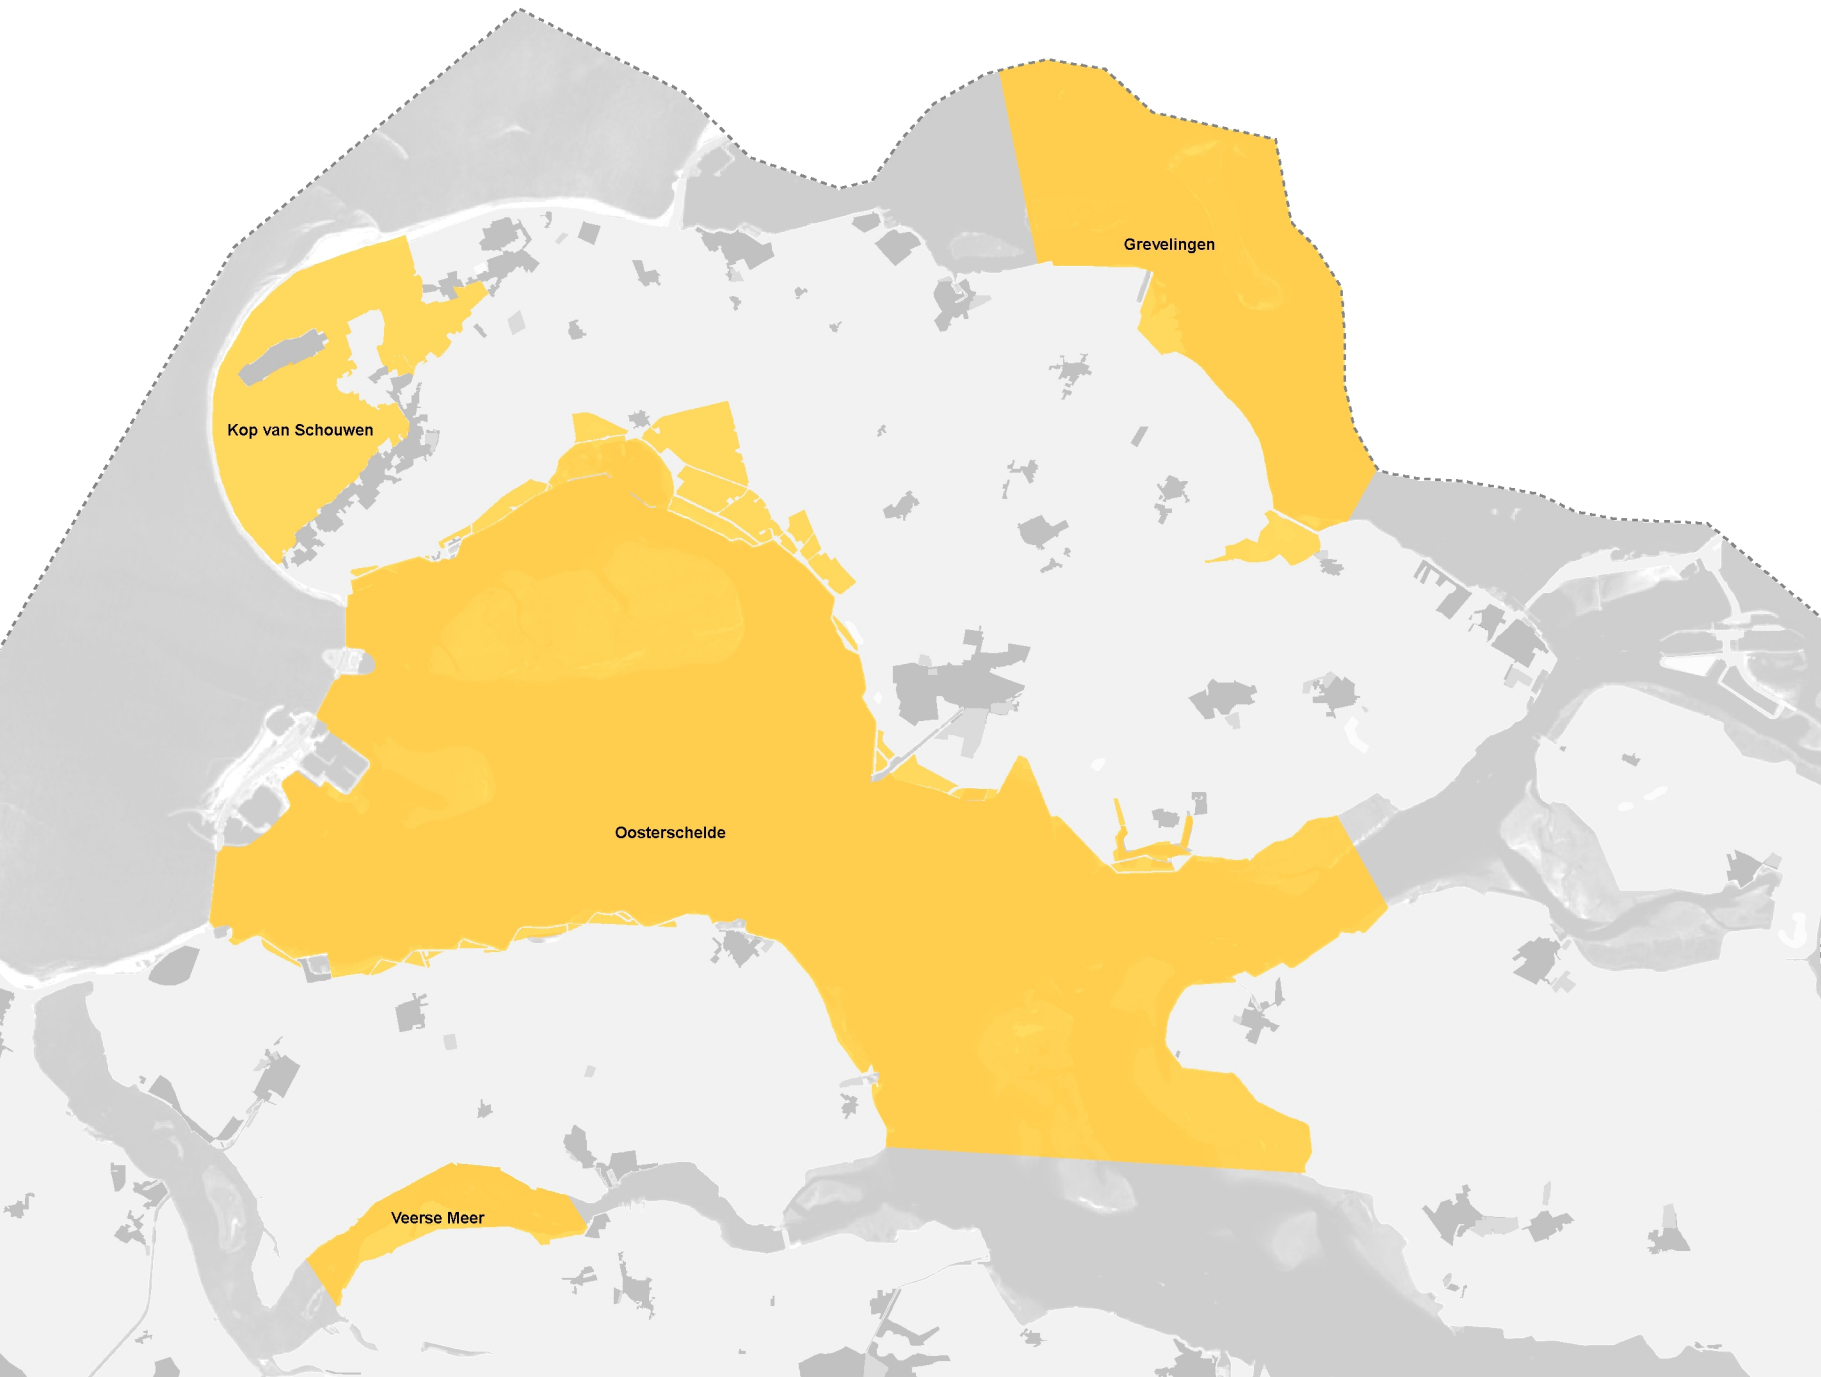

 duisternisgebied

Bijlage : 17

0 2 4
Kilometers

Legenda

18928138

 Ganzenrustgebieden

Bijlage : 19

0 3 6
Kilometers

- grens voorkeurszone
- voorkeurszone
- Natura2000

Bijlage : 20

Legenda

- grens voorkeurszone
- voorkeurszone
- Natura2000

Bijlage : 21

Omgevingsverordening Zeeland 2018

Damhart zwervend

18928141

Legenda

- gronden op Walcheren waarvoor de vrijstelling geldt
- NBwet

Bijlage : 22

Legenda

- gronden op Noord-Beveland waarvoor de vrijstelling geldt
- NBwet

Bijlage : 23

Legenda

18928143