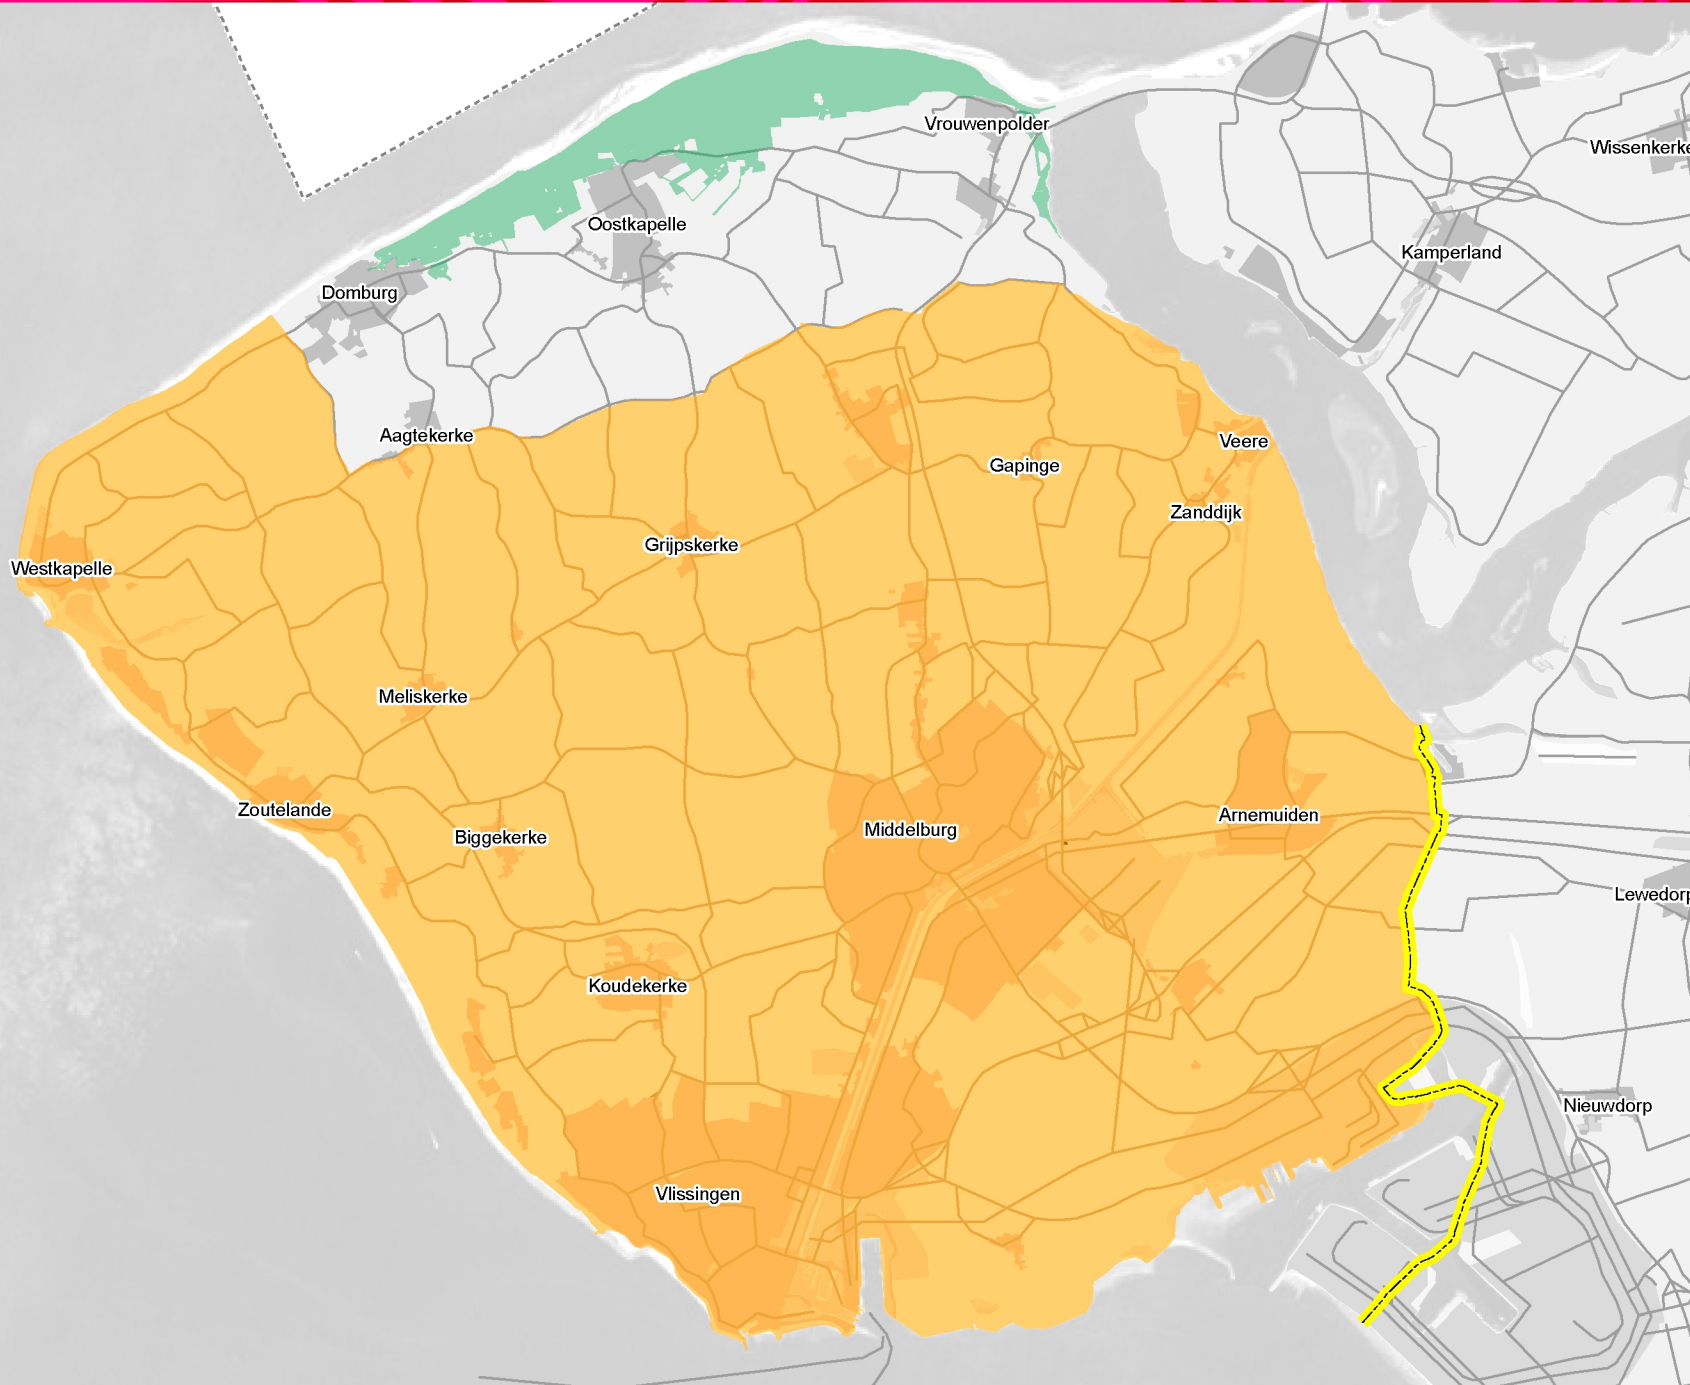

 duisternisgebied

Bijlage : 17

0 2 4
Kilometers

Legenda

18928138

 Ganzenrustgebieden

Bijlage : 19

0 3 6
Kilometers

- grens voorkeurszone
- voorkeurszone
- Natura2000

Bijlage : 20

Legenda

- grens voorkeurszone
- voorkeurszone
- Natura2000

Bijlage : 21

Omgevingsverordening Zeeland 2018

Damhart zwervend

18928141

Legenda

- gronden op Walcheren waarvoor de vrijstelling geldt
- NBwet

Bijlage : 22

Legenda

- gronden op Noord-Beveland waarvoor de vrijstelling geldt
- NBwet

Bijlage : 23

Legenda

18928143