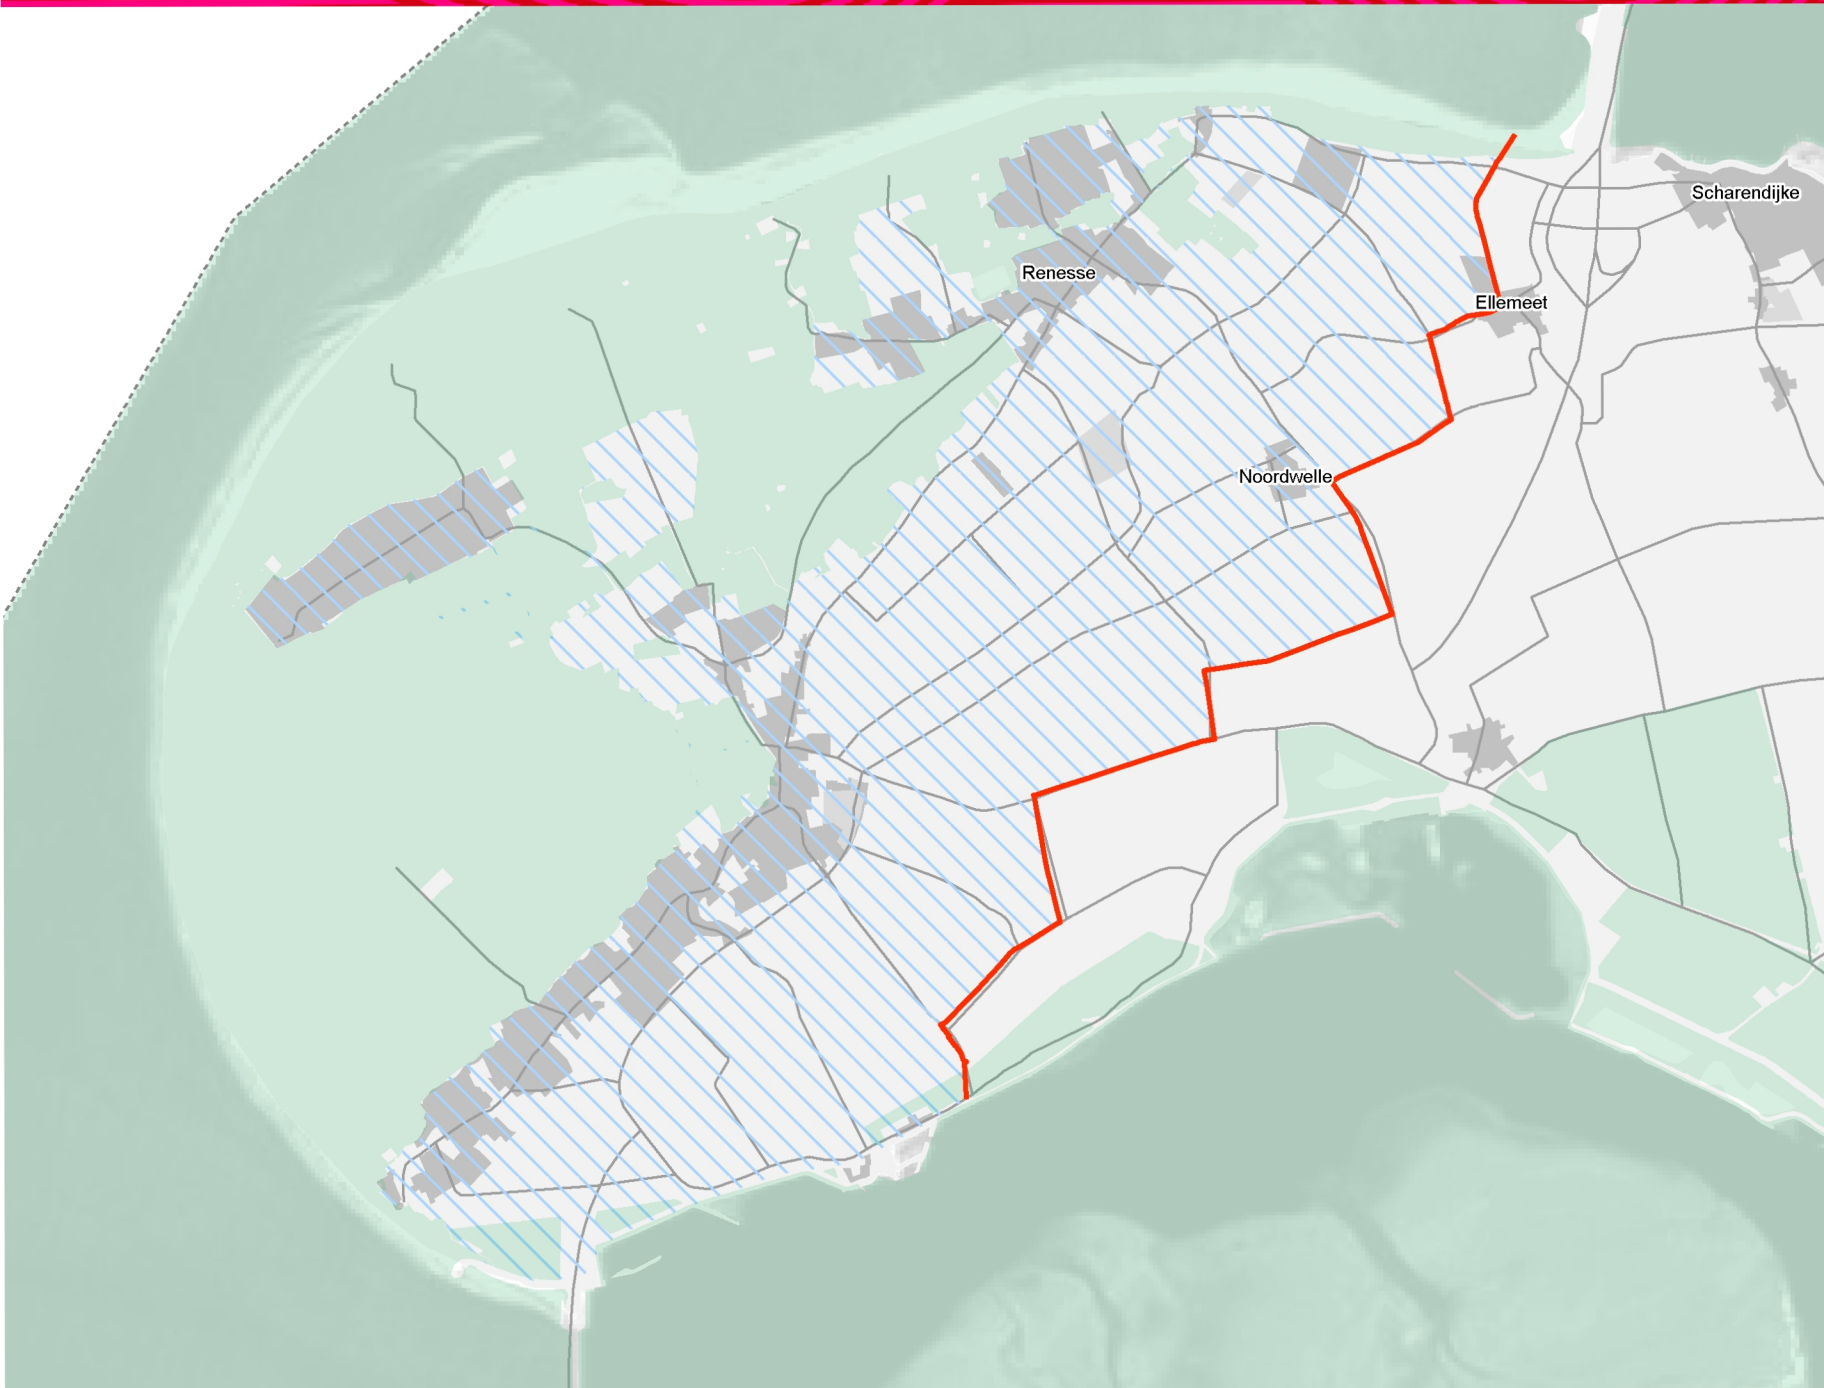

 duisternisgebied

Bijlage : 17

0 2 4
Kilometers

Legenda

18928138

 Ganzenrustgebieden

Bijlage : 19

0 3 6
Kilometers

- grens voorkeurszone
- voorkeurszone
- Natura2000

Bijlage : 20

Legenda

- grens voorkeurszone
- voorkeurszone
- Natura2000

Bijlage : 21

Omgevingsverordening Zeeland 2018

Damhart zwervend

18928141

Legenda

- gronden op Walcheren waarvoor de vrijstelling geldt
- NBwet

Bijlage : 22

Legenda

- gronden op Noord-Beveland waarvoor de vrijstelling geldt
- NBwet

Bijlage : 23

Legenda

18928143