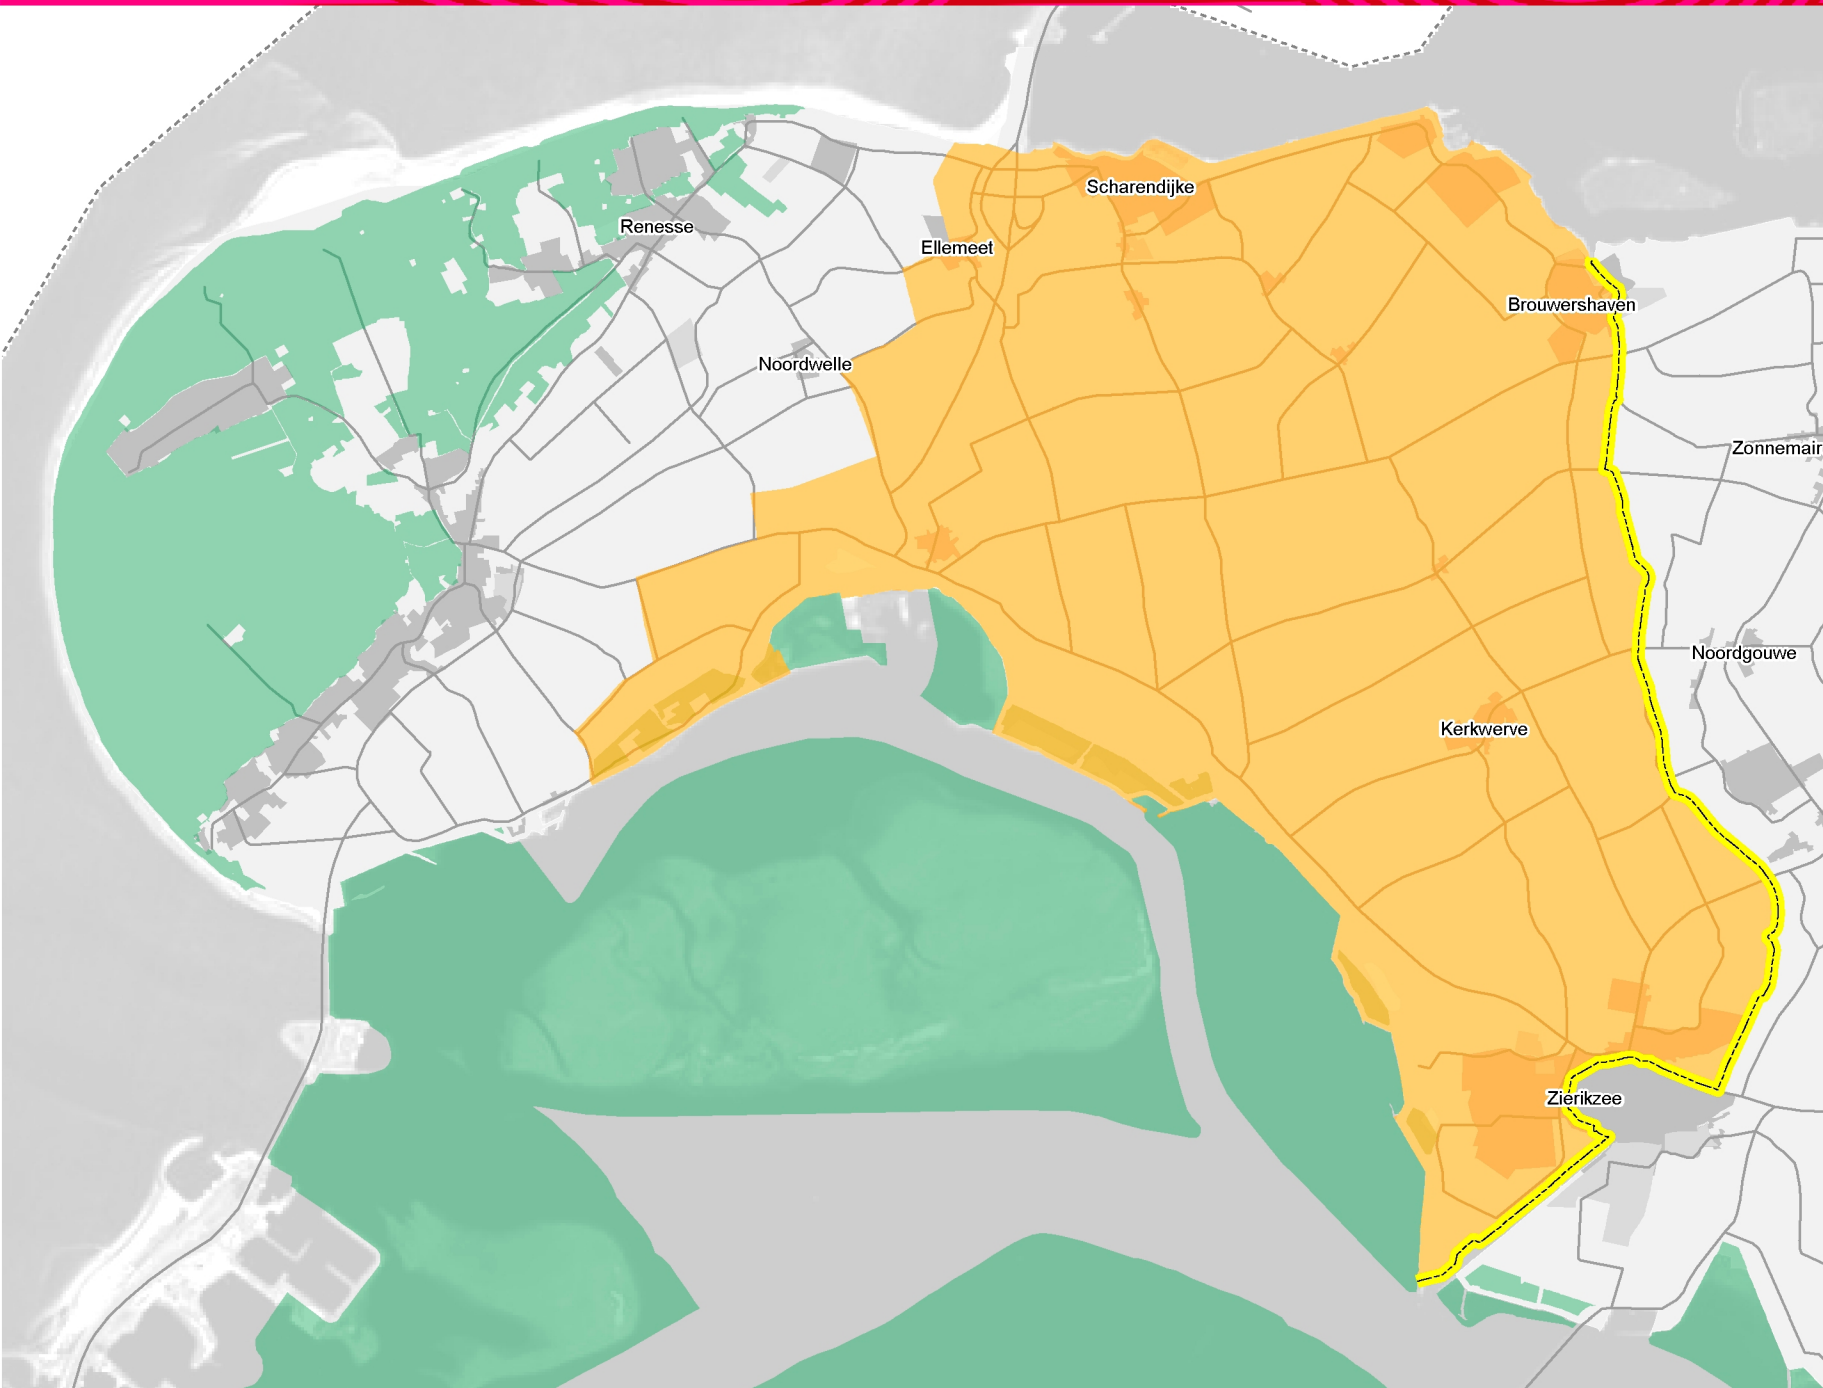

 duisternisgebied

Bijlage : 17

0 2 4
Kilometers

Legenda

18928138

 Ganzenrustgebieden

Bijlage : 19

0 3 6
Kilometers

- grens voorkeurszone
- voorkeurszone
- Natura2000

Bijlage : 20

Legenda

- grens voorkeurszone
- voorkeurszone
- Natura2000

Bijlage : 21

Omgevingsverordening Zeeland 2018

Damhart zwervend

18928141

Legenda

- gronden op Walcheren waarvoor de vrijstelling geldt
- NBwet

Bijlage : 22

Legenda

- gronden op Noord-Beveland waarvoor de vrijstelling geldt
- NBwet

Bijlage : 23

Legenda

18928143