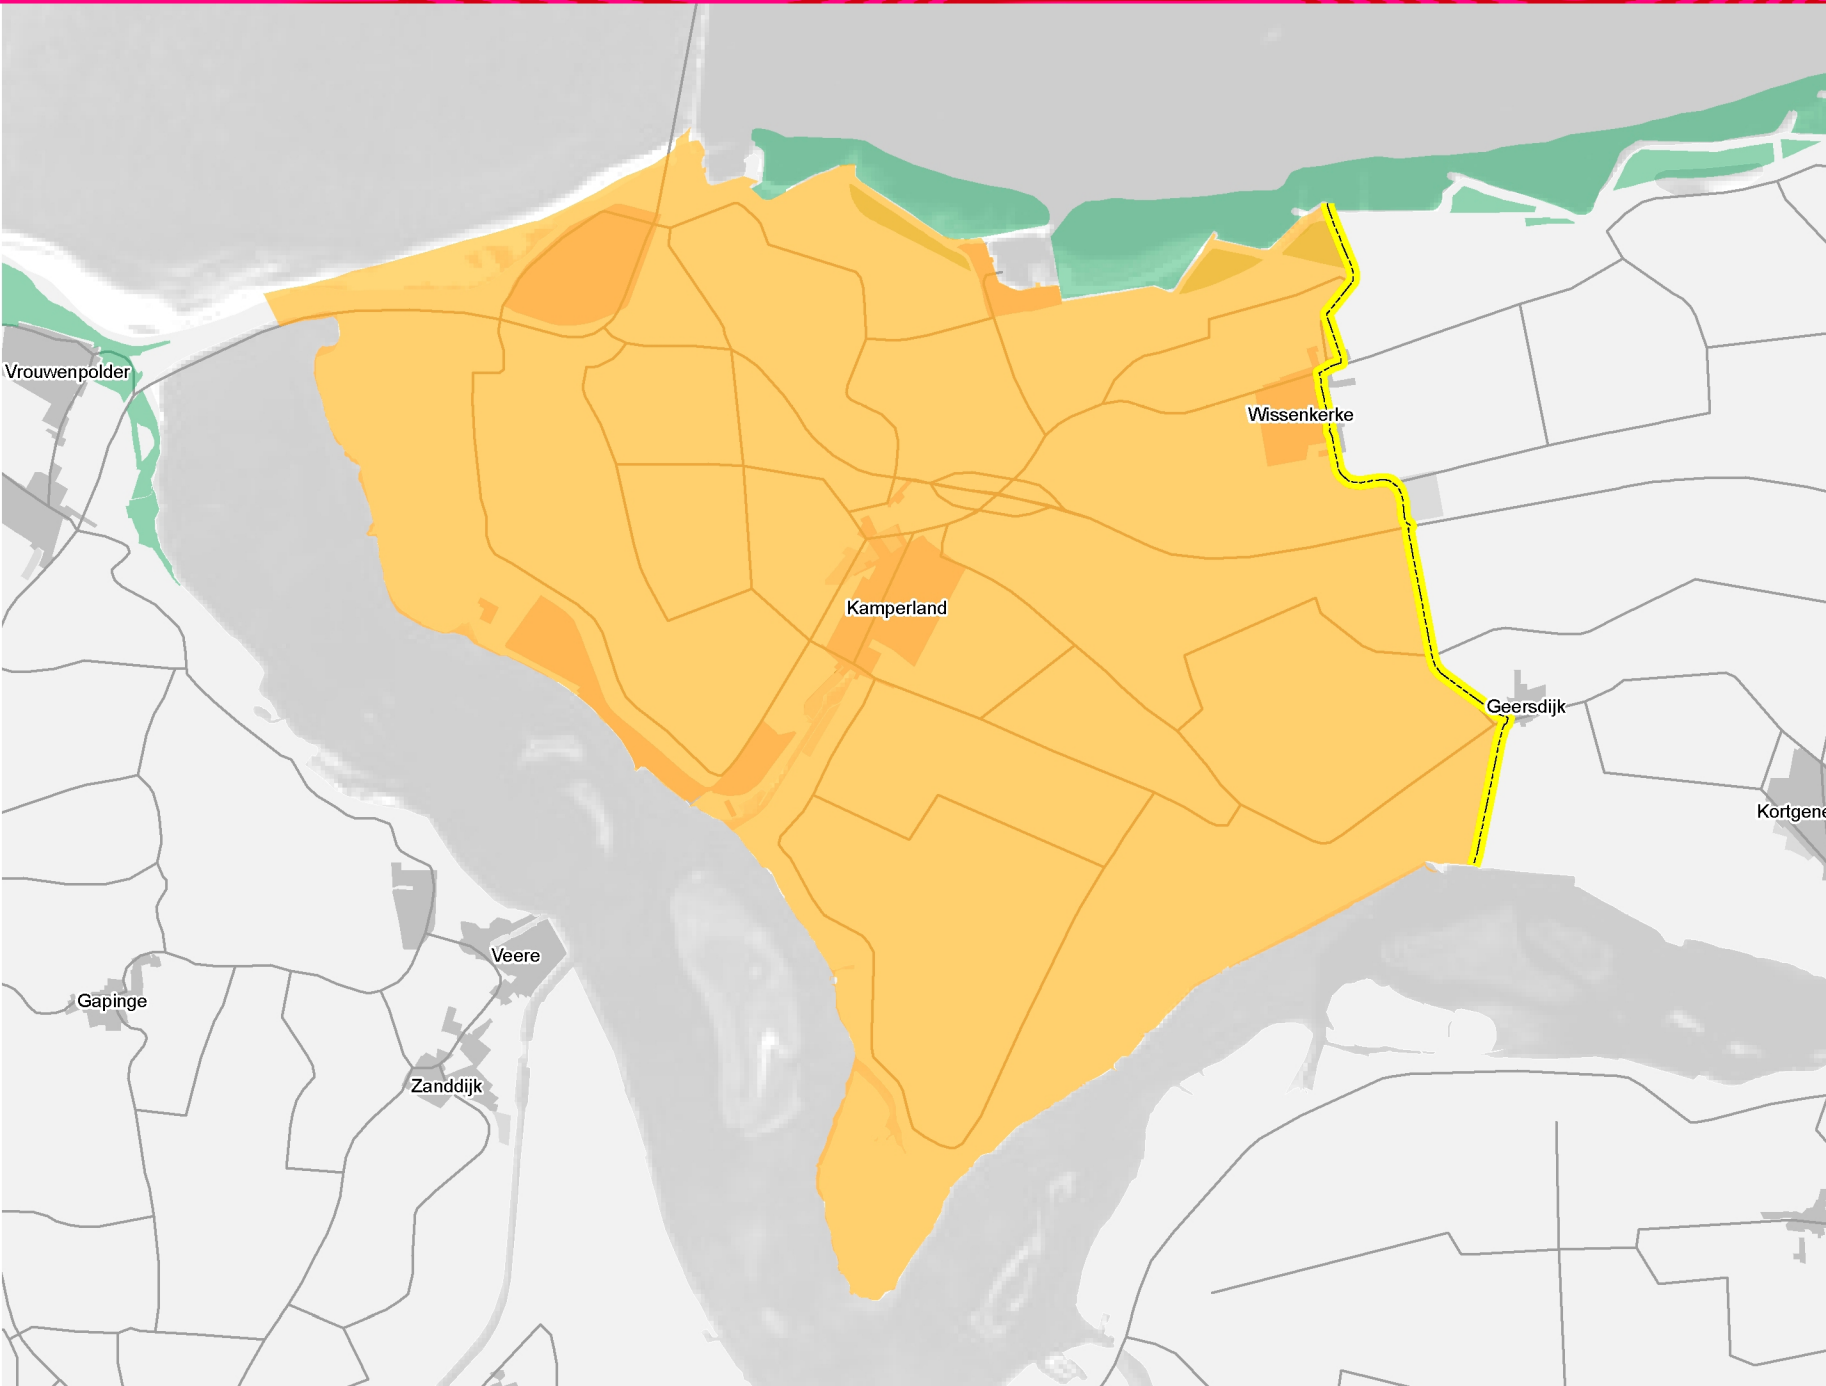

 duisternisgebied

Bijlage : 17

0 2 4
Kilometers

Legenda

18928138

 Ganzenrustgebieden

Bijlage : 19

0 3 6
Kilometers

- grens voorkeurszone
- voorkeurszone
- Natura2000

Bijlage : 20

Legenda

- grens voorkeurszone
- voorkeurszone
- Natura2000

Bijlage : 21

Omgevingsverordening Zeeland 2018

Damhart zwervend

18928141

Legenda

- gronden op Walcheren waarvoor de vrijstelling geldt
- NBwet

Bijlage : 22

Legenda

- gronden op Noord-Beveland waarvoor de vrijstelling geldt
- NBwet

Bijlage : 23

Legenda

18928143