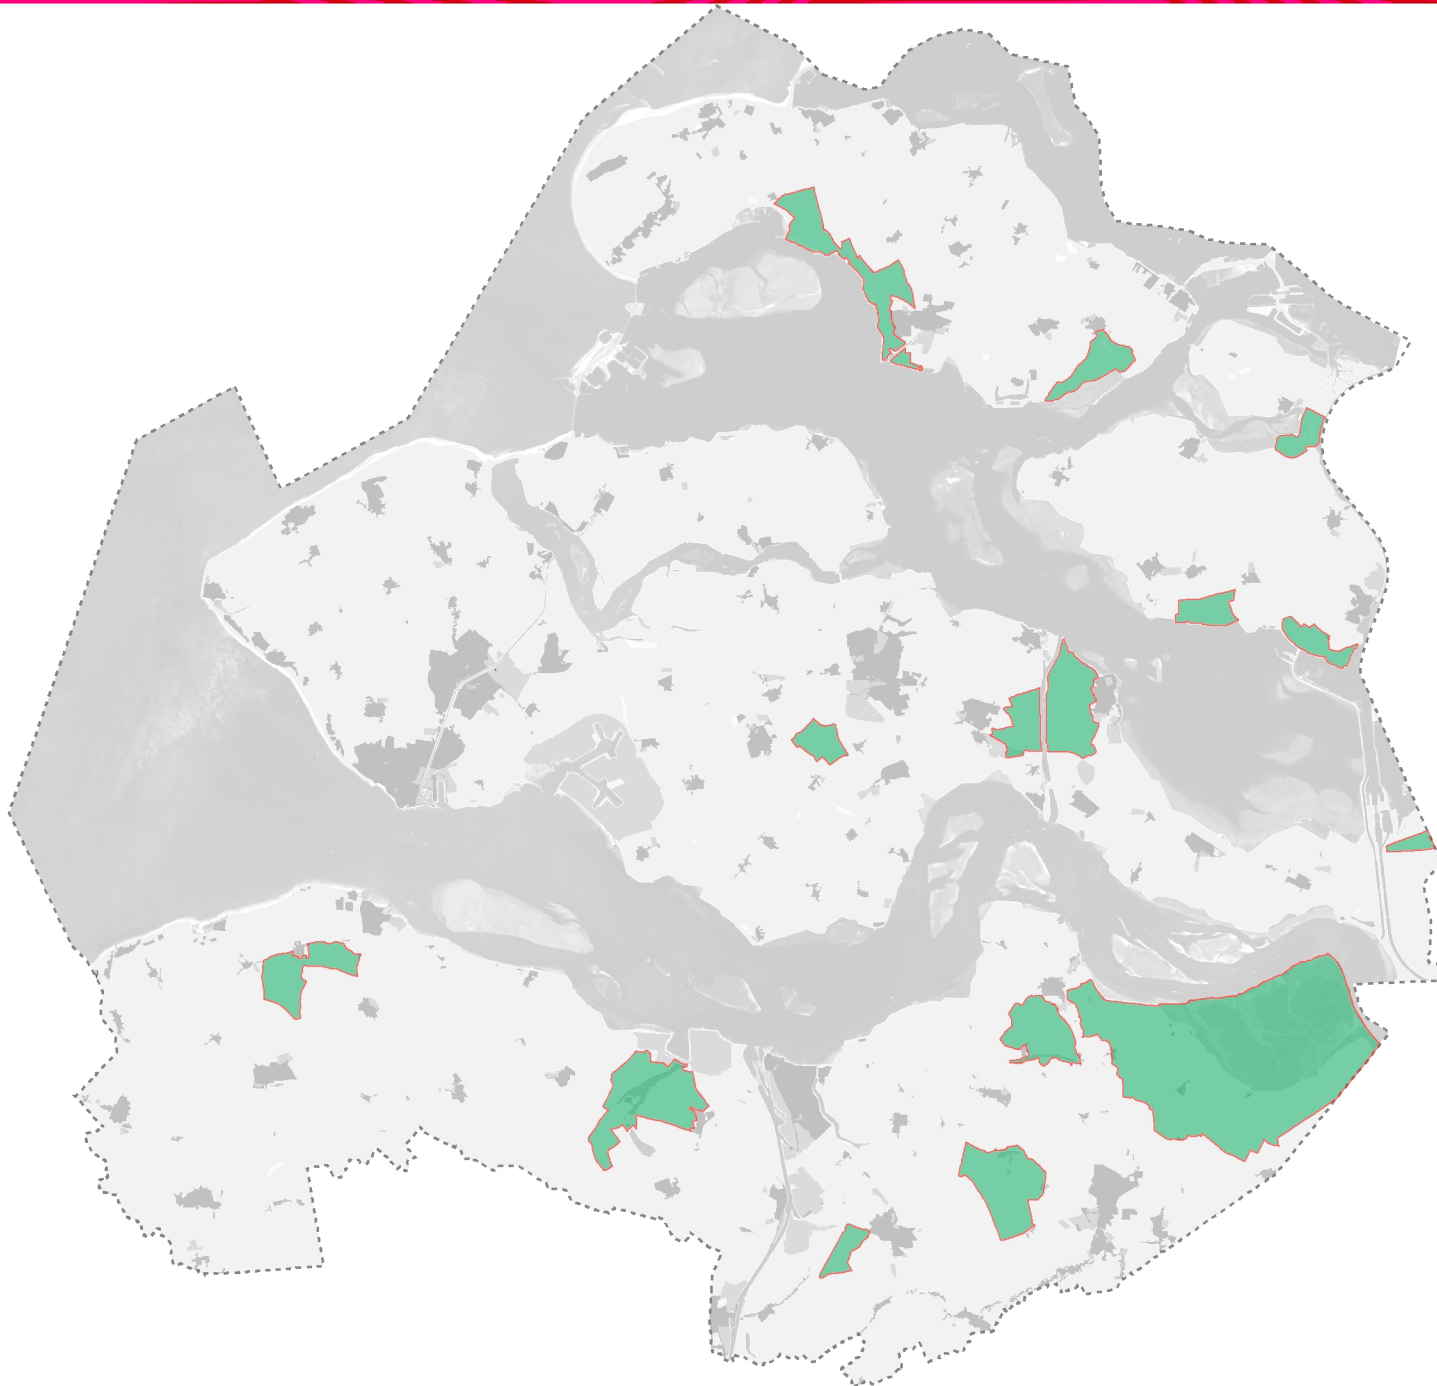

 duisternisgebied

Bijlage : 17

0 2 4
Kilometers

Legenda

18928138

 Ganzenrustgebieden

Bijlage : 19

0 3 6
Kilometers

- grens voorkeurszone
- voorkeurszone
- Natura2000

Bijlage : 20

Legenda

- grens voorkeurszone
- voorkeurszone
- Natura2000

Bijlage : 21

Omgevingsverordening Zeeland 2018

Damhart zwervend

18928141

Legenda

- gronden op Walcheren waarvoor de vrijstelling geldt
- NBwet

Bijlage : 22

Legenda

- gronden op Noord-Beveland waarvoor de vrijstelling geldt
- NBwet

Bijlage : 23

Legenda

18928143