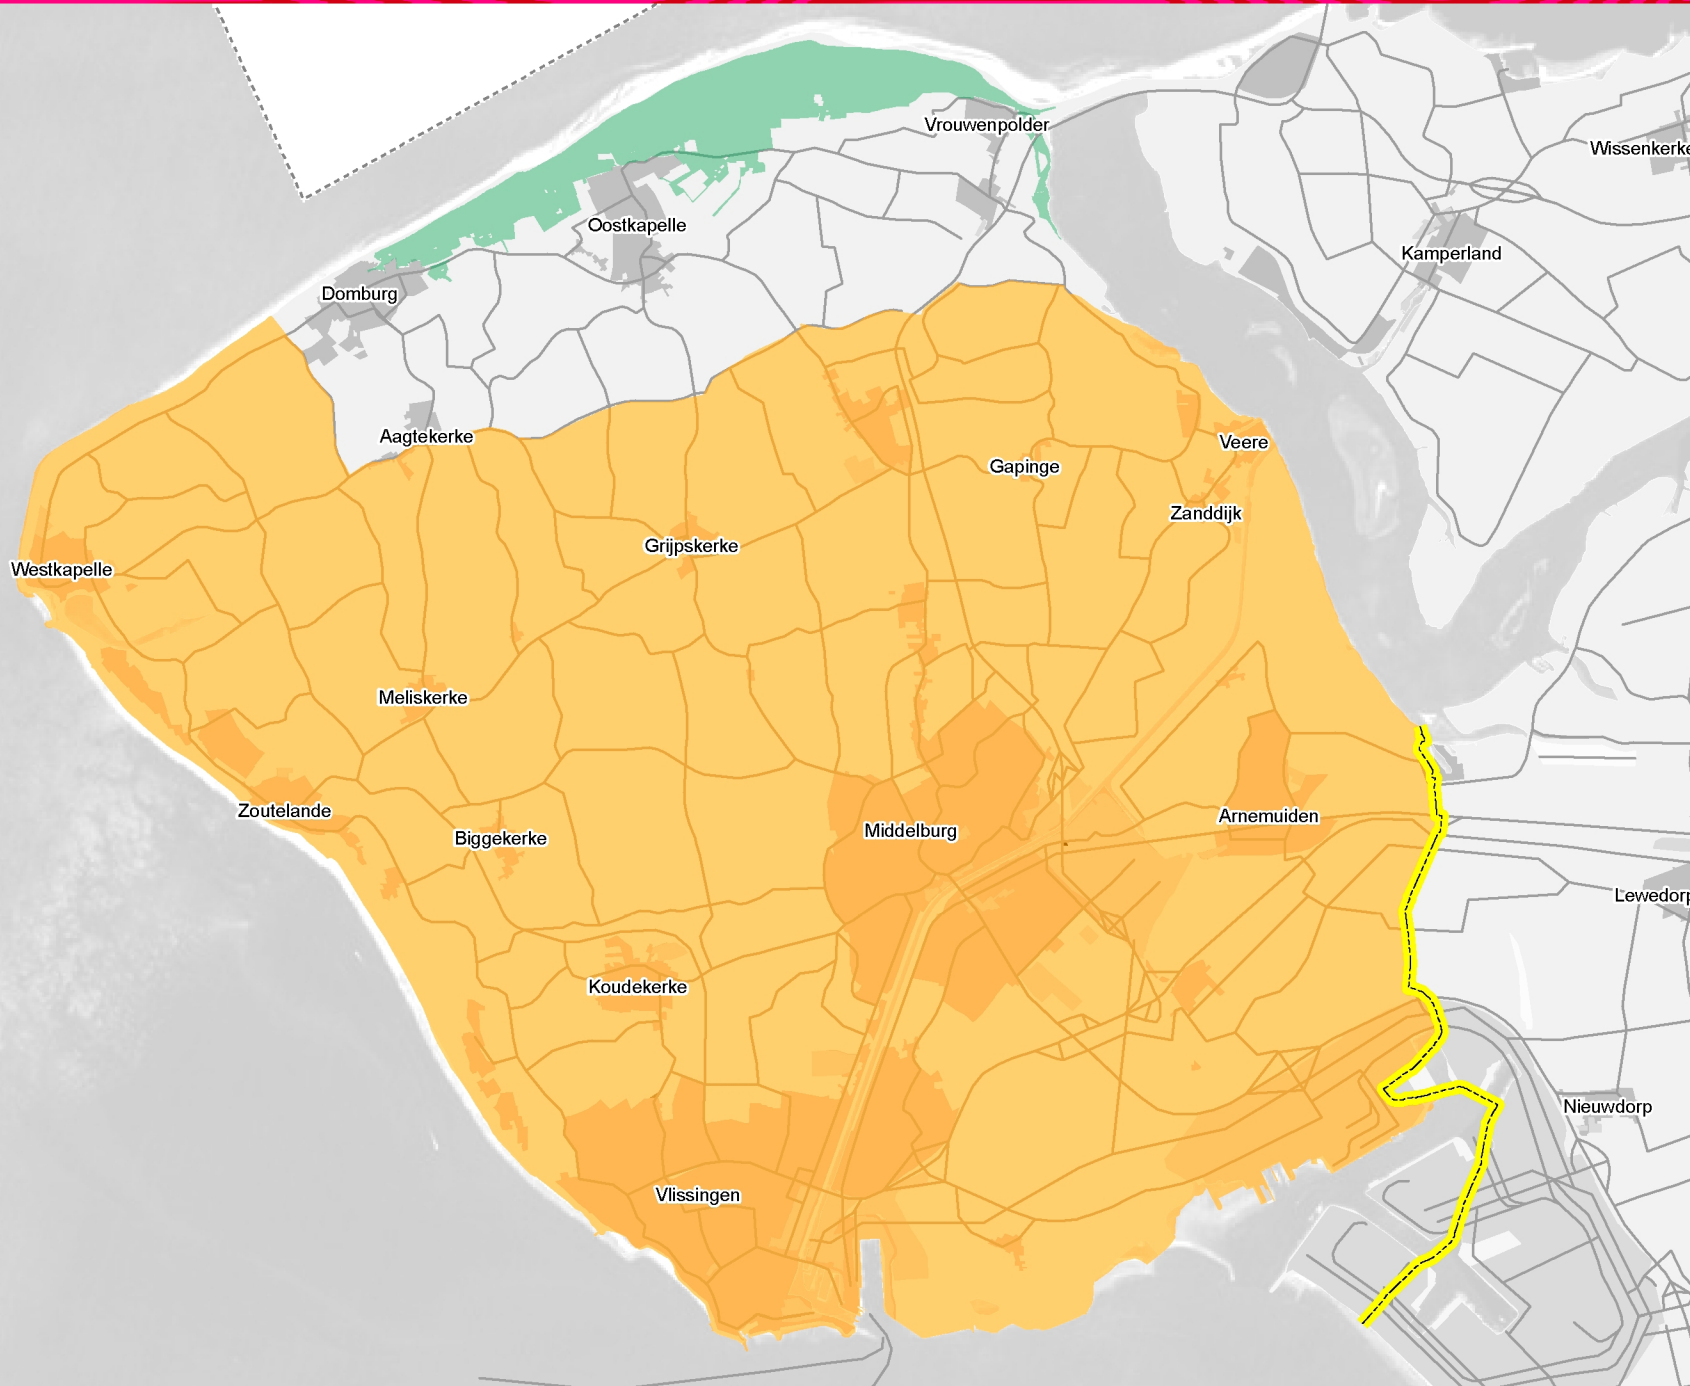

 duisternisgebied

Bijlage : 17

0 2 4
Kilometers

Legenda

18928138

 Ganzenrustgebieden

Bijlage : 19

0 3 6
Kilometers

Legenda

18928139

- grens voorkeurszone
- ▨ voorkeurszone
- Natura2000

Bijlage : 20

Legenda

- grens voorkeurszone
- voorkeurszone
- Natura2000

Bijlage : 21

Omgevingsverordening Zeeland 2018

Damhart zwervend

18928141

Legenda

- gronden op Walcheren waarvoor de vrijstelling geldt
- NBwet

Bijlage : 22

Legenda

- gronden op Noord-Beveland waarvoor de vrijstelling geldt
- NBwet

Bijlage : 23