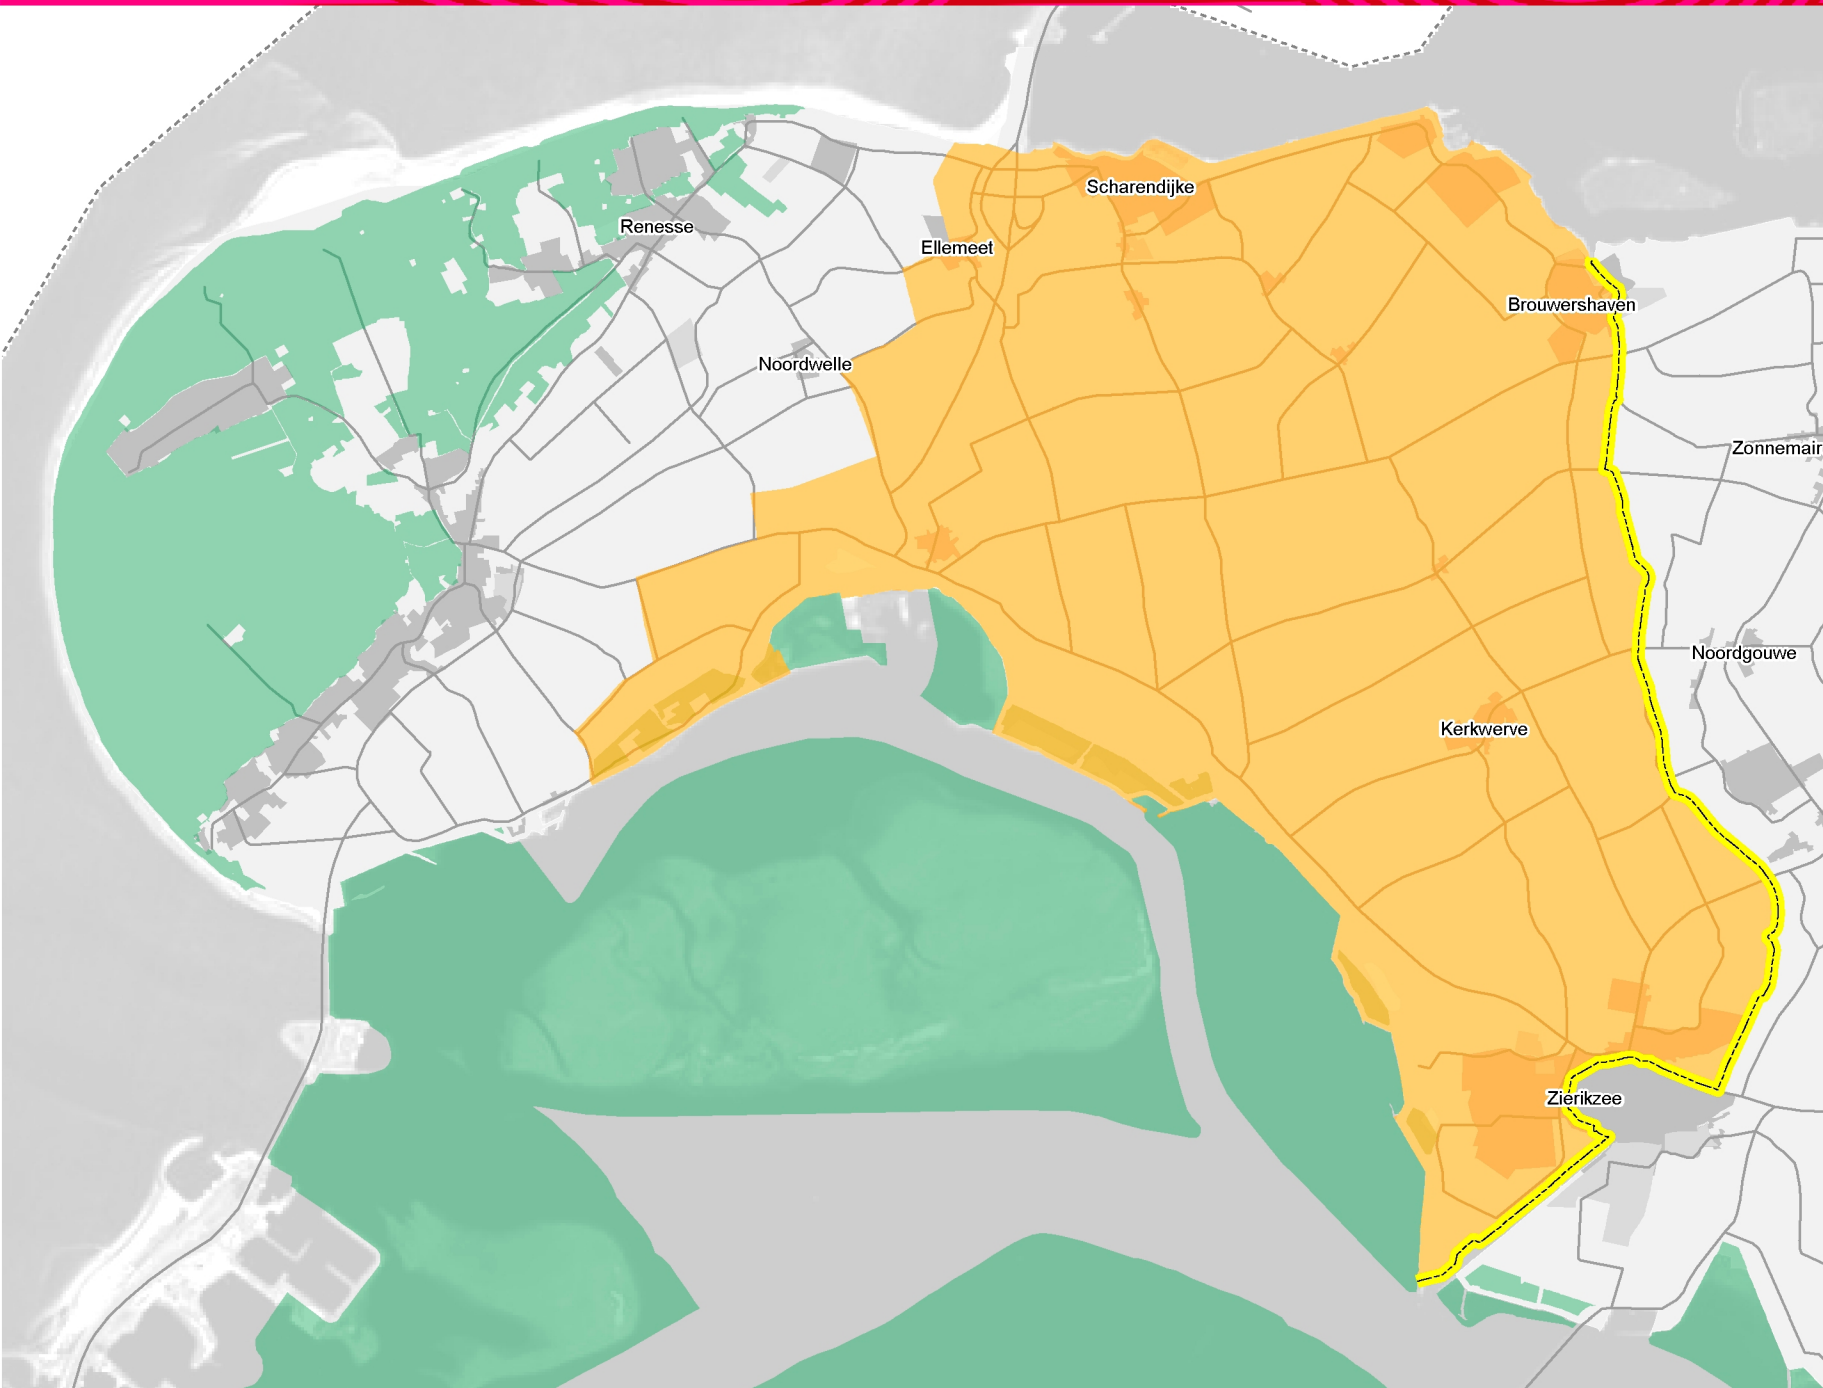

 duisternisgebied

Bijlage : 17

0 2 4
Kilometers

Legenda

18928138

 Ganzenrustgebieden

Bijlage : 19

0 3 6
Kilometers

Legenda

18928139

- grens voorkeurszone
- ▨ voorkeurszone
- Natura2000

Bijlage : 20

Legenda

- grens voorkeurszone
- voorkeurszone
- Natura2000

Bijlage : 21

Omgevingsverordening Zeeland 2018

Damhart zwervend

18928141

Legenda

- gronden op Walcheren waarvoor de vrijstelling geldt
- NBwet

Bijlage : 22

Legenda

- gronden op Noord-Beveland waarvoor de vrijstelling geldt
- NBwet

Bijlage : 23

Legenda

18928143

- gronden op Schouwen waarvoor de vrijstelling geldt
- NBwet

Bijlage : 24