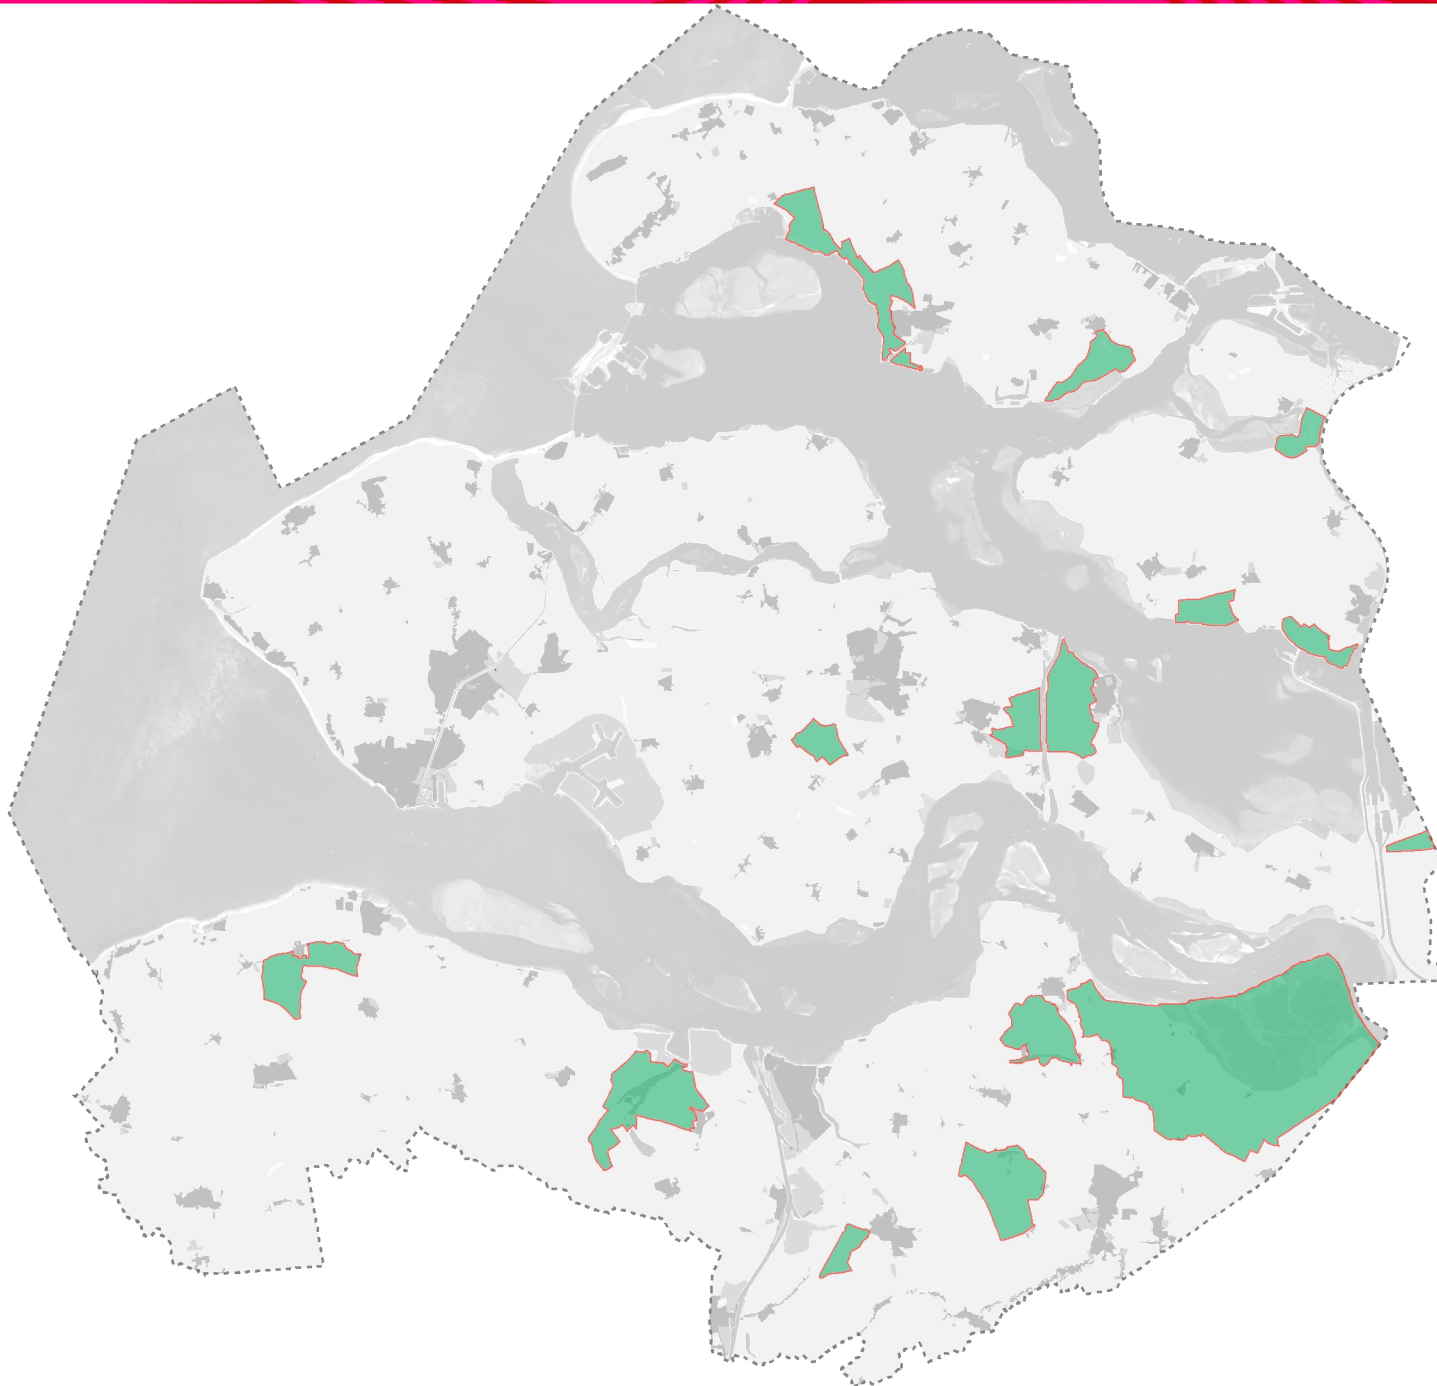

 duisternisgebied

Bijlage : 17

0 2 4
Kilometers

Legenda

18928138

 Ganzenrustgebieden

Bijlage : 19

0 3 6
Kilometers

Legenda

18928139

- grens voorkeurszone
- ▨ voorkeurszone
- Natura2000

Bijlage : 20

Legenda

- grens voorkeurszone
- voorkeurszone
- Natura2000

Bijlage : 21

Omgevingsverordening Zeeland 2018

Damhart zwervend

18928141

Legenda

- gronden op Walcheren waarvoor de vrijstelling geldt
- NBwet

Bijlage : 22

Legenda

- gronden op Noord-Beveland waarvoor de vrijstelling geldt
- NBwet

Bijlage : 23

Legenda

18928143

- gronden op Schouwen waarvoor de vrijstelling geldt
- NBwet

Bijlage : 24