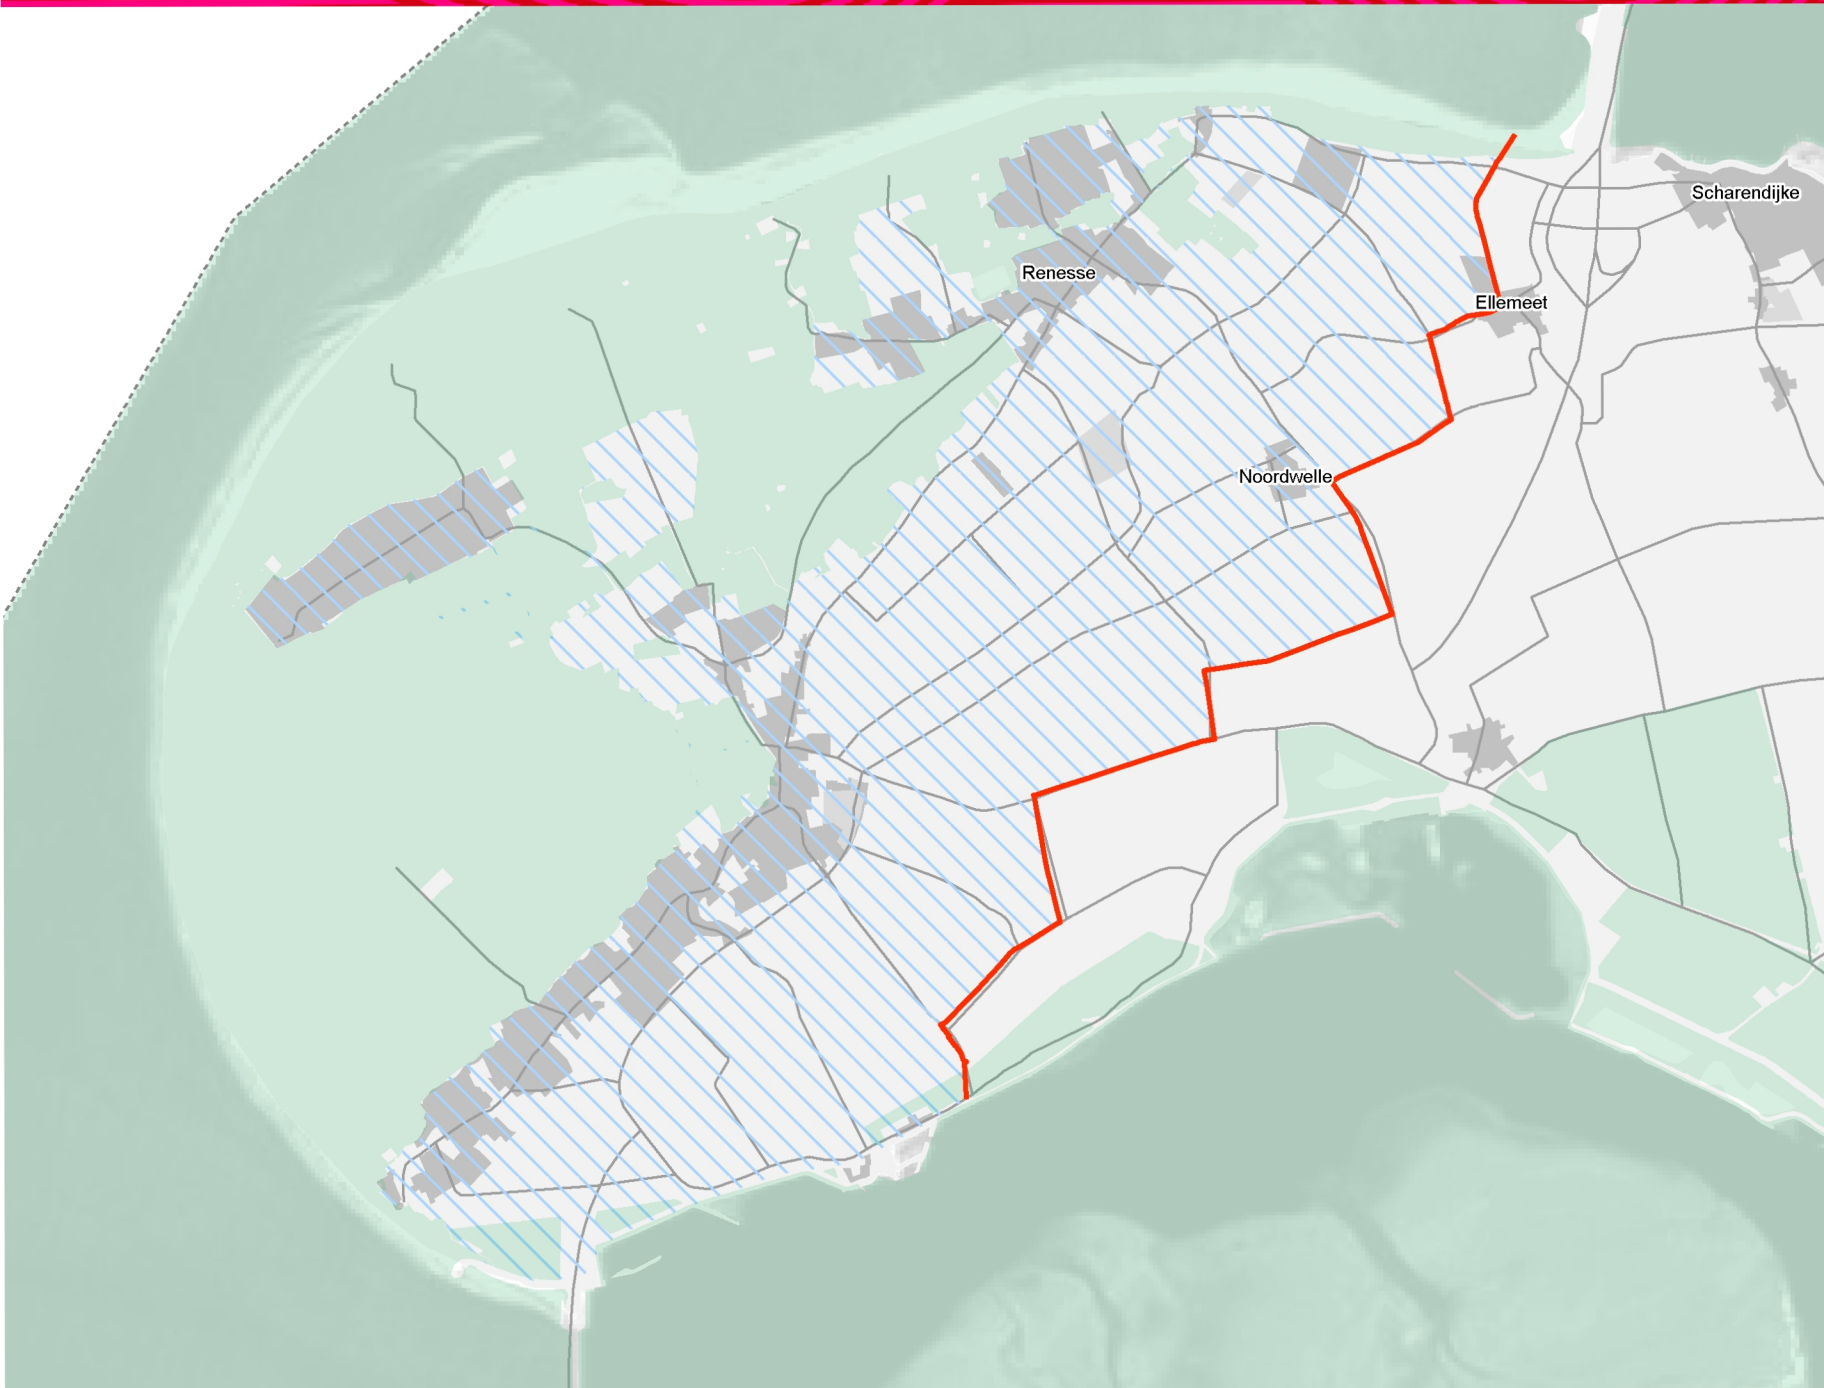

 duisternisgebied

Bijlage : 17

0 2 4
Kilometers

Legenda

18928138

 Ganzenrustgebieden

Bijlage : 19

0 3 6
Kilometers

Legenda

18928139

- grens voorkeurszone
- ▨ voorkeurszone
- Natura2000

Bijlage : 20

Legenda

- grens voorkeurszone
- voorkeurszone
- Natura2000

Bijlage : 21

Omgevingsverordening Zeeland 2018

Damhart zwervend

18928141

Legenda

- gronden op Walcheren waarvoor de vrijstelling geldt
- NBwet

Bijlage : 22

Legenda

- gronden op Noord-Beveland waarvoor de vrijstelling geldt
- NBwet

Bijlage : 23

Legenda

18928143

- gronden op Schouwen waarvoor de vrijstelling geldt
- NBwet

Bijlage : 24