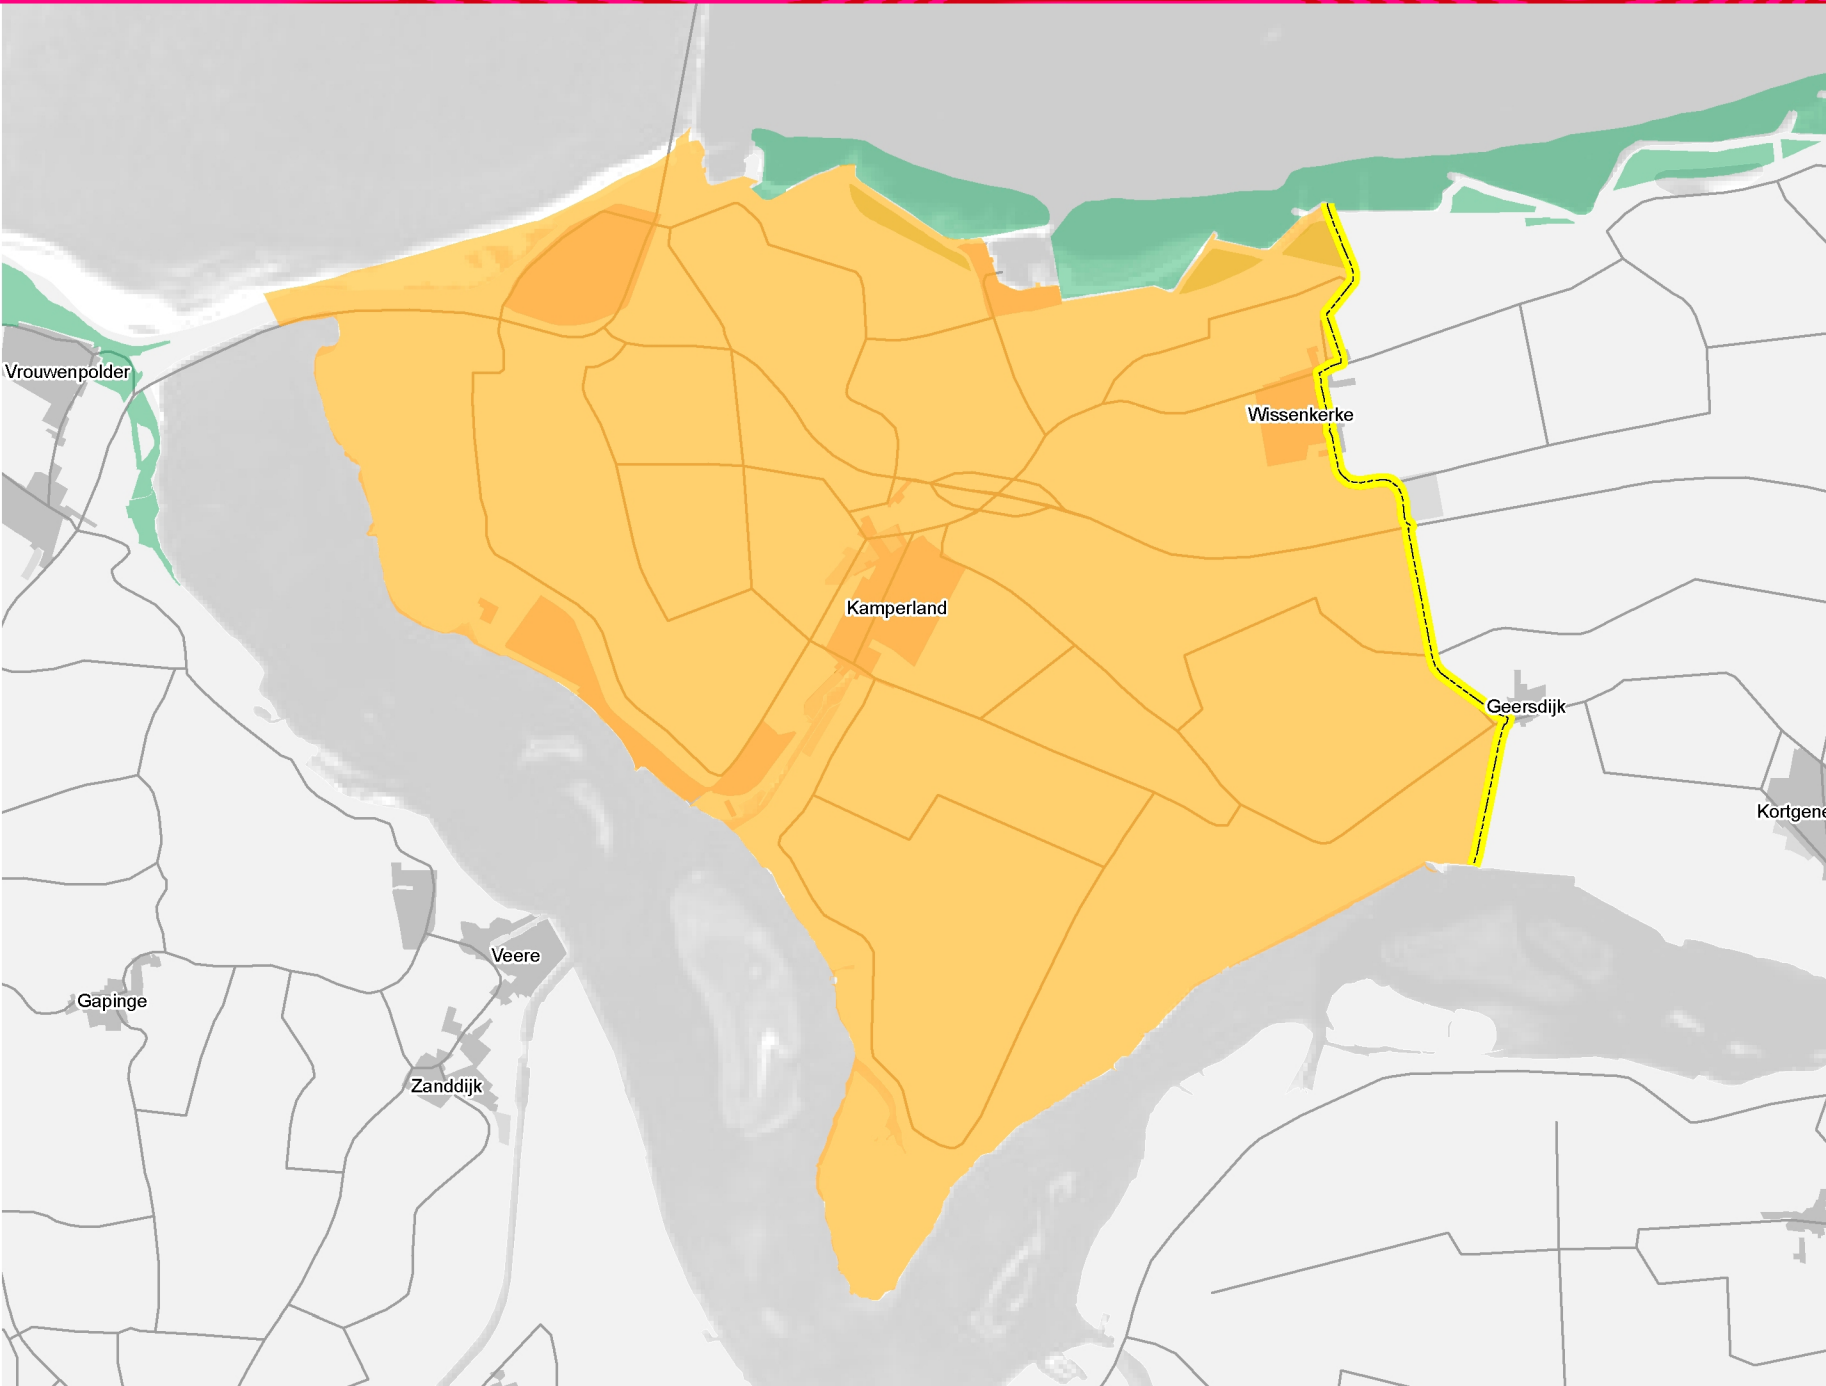

 duisternisgebied

Bijlage : 17

0 2 4
Kilometers

Legenda

18928138

 Ganzenrustgebieden

Bijlage : 19

0 3 6
Kilometers

Legenda

18928139

- grens voorkeurszone
- ▨ voorkeurszone
- Natura2000

Bijlage : 20

Legenda

- grens voorkeurszone
- voorkeurszone
- Natura2000

Bijlage : 21

Omgevingsverordening Zeeland 2018

Damhart zwervend

18928141

Legenda

- gronden op Walcheren waarvoor de vrijstelling geldt
- NBwet

Bijlage : 22

Legenda

- gronden op Noord-Beveland waarvoor de vrijstelling geldt
- NBwet

Bijlage : 23

Legenda

18928143

- gronden op Schouwen waarvoor de vrijstelling geldt
- NBwet

Bijlage : 24