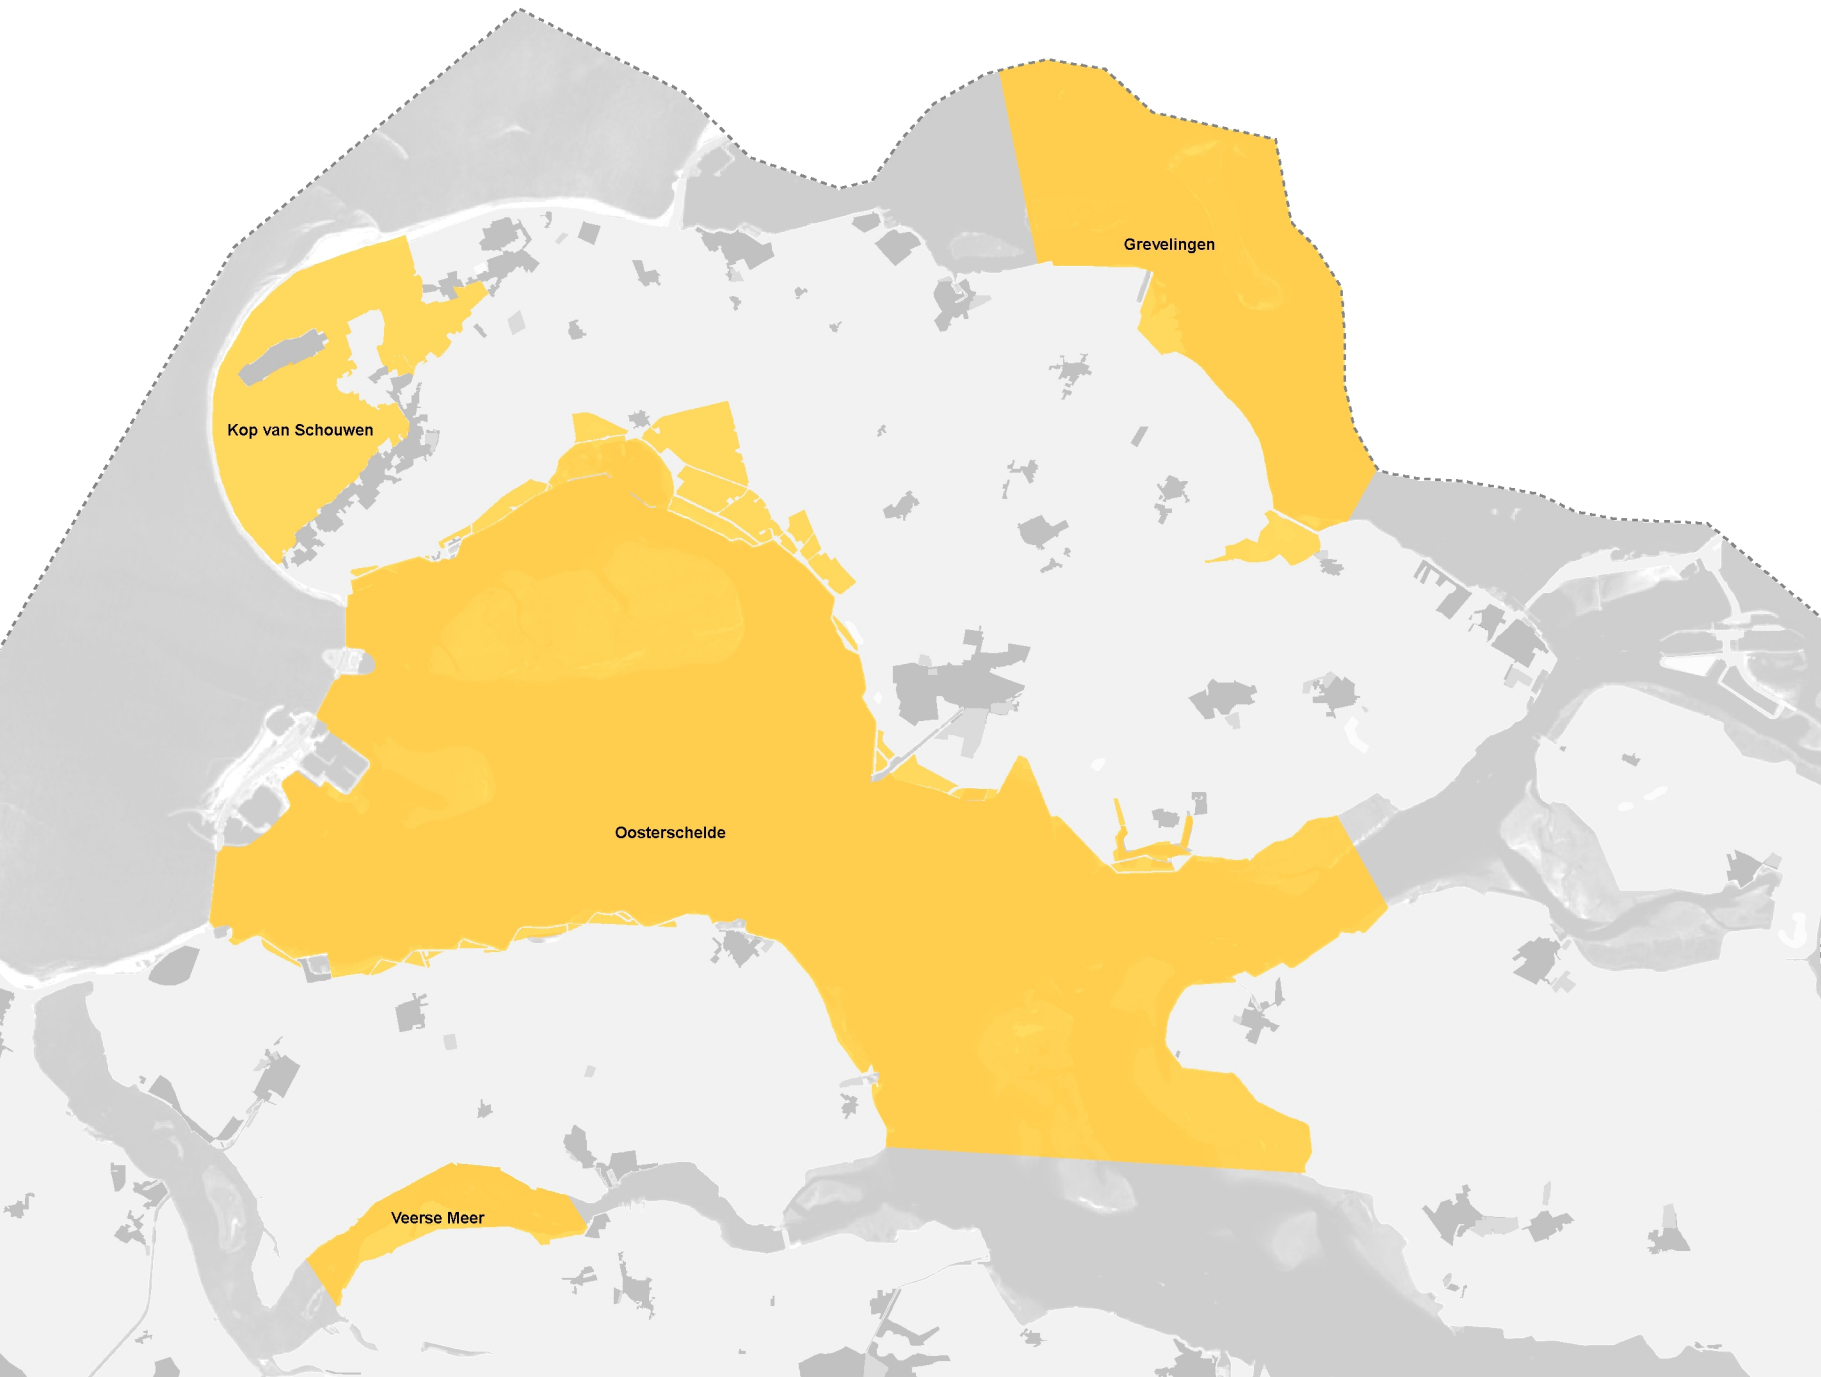

 duisternisgebied

Bijlage : 17

0 2 4
Kilometers

Legenda

18928138

 Ganzenrustgebieden

Bijlage : 19

0 3 6
Kilometers

Legenda

18928139

- grens voorkeurszone
- ▨ voorkeurszone
- Natura2000

Bijlage : 20

Legenda

- grens voorkeurszone
- voorkeurszone
- Natura2000

Bijlage : 21

Omgevingsverordening Zeeland 2018

Damhart zwervend

18928141

Legenda

- gronden op Walcheren waarvoor de vrijstelling geldt
- NBwet

Bijlage : 22

Legenda

- gronden op Noord-Beveland waarvoor de vrijstelling geldt
- NBwet

Bijlage : 23

Legenda

18928143

- gronden op Schouwen waarvoor de vrijstelling geldt
- NBwet

Bijlage : 24