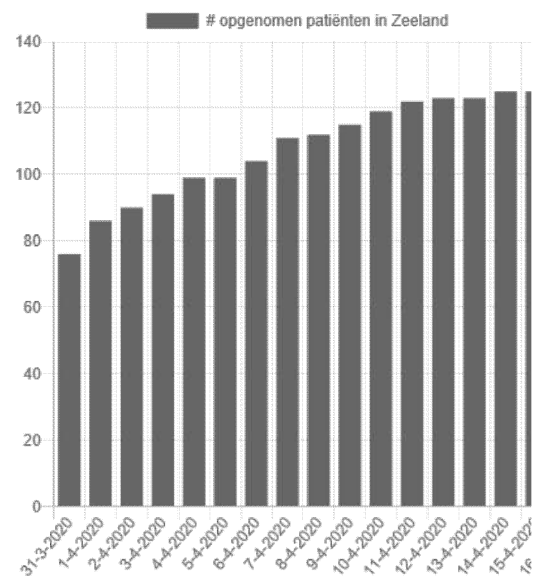

## DE ZEEUWSE VACATUREBANK

De Zeeuwse vacaturebank vormt dé centrale plek voor het bij elkaar brengen van vraag & aanbod ('Corona-hulp') en verwijst door naar Aan de Slag in Zeeland wanneer er vragen zijn of...

[Lees verder](#)

[delen](#)

ZEELAND | Tijdelijk geslot...

## ACTUEEL BEELD

De Provincie Zeeland treft op basis van de landelijke richtlijnen een aantal maatregelen rondom het coronavirus. Deze maatregelen gelden vooralsnog tot en met 28 april 2020.

WERELDWIJD	2.054.826 mensen positief getest
NEDERLAND	29.214 mensen positief getest
ZEELAND	476 mensen positief getest