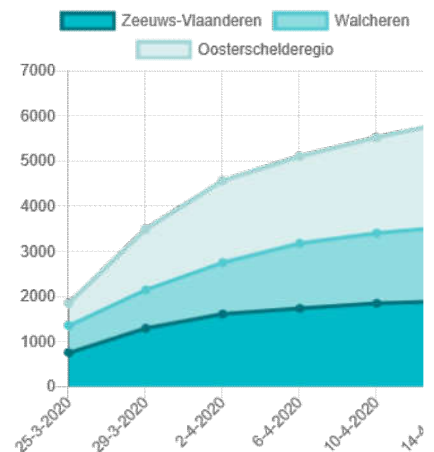

### WERKEN OVER DE GRENS

- [De Sluise ondernemersvereniging is blij met de afspraken met België](#)
- [Zeeuws-Vlaamse plaatsen lopen veel inkomsten mis](#)
- [De grenswerker blijft in fiscale onzekerheid](#)
- [België verlengt coronamaatregelen tot en met 3 mei](#)
- [Corona maatregelen in verband met werken over de grens](#)

## VIND DE JUISTE INFORMATIE VOOR UW BRANCHE

[AGROFOOD & SEAFOOD](#)

[HAVEN & LOGISTIEK](#)

[ZORG](#)

[VRIJETIJDSECONOMIE](#)

[BOUW](#)

[OVERIGE](#)

## IMPACT OP ZEEUWSE ARBEIDSMARKT

- [Zeeuwse werkgevers en werknemers betreden voorzichtig de arbeidsmarkt](#)
- [2,2% bedraagt het Zeeuwse WW-percentage voor maart](#)
- [42,3% meer nieuwe WW-uitkeringen dan in februari](#)
- [Noodmaatregel Overbrugging Werkgelegenheid \(NOW\)](#)
- [Toename van het aantal aanvragen voor een bijstandsuitkering](#)
- [300 WW-aanvragen ingediend](#)
- [5.800 ondernemers doen broep op de TOZO](#)
- [Sectoren met de meeste TOZO-aanvragen](#)

AANTAL BEROEPEN OP DE TOZO-REGELING

[lees verder](#)