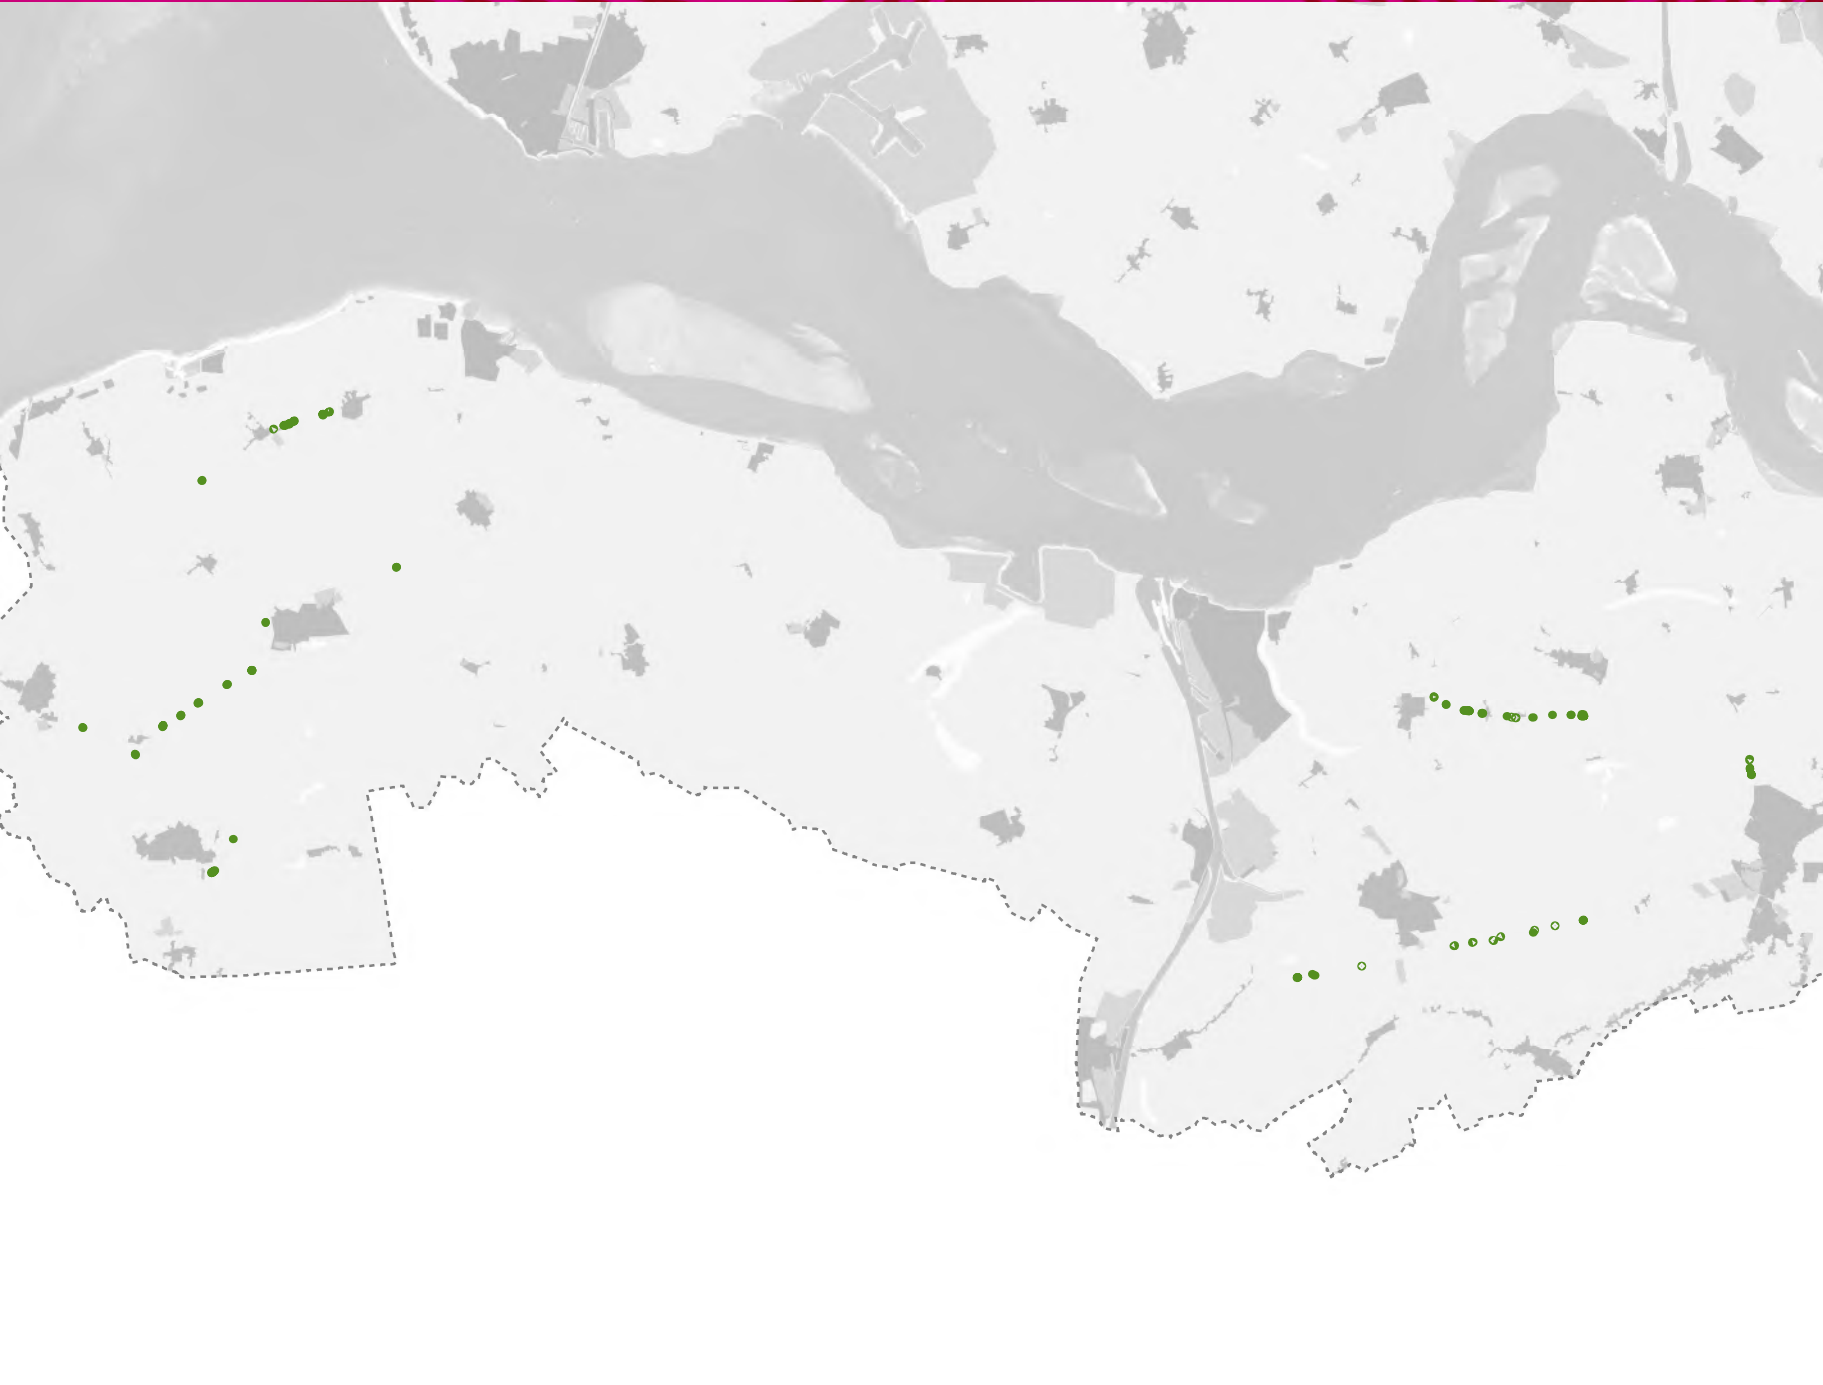

Omgevingsverordening Zeeland

beperkingengebied toegangsdam buiten de berm voor landbouw- en tuinbouwproducten