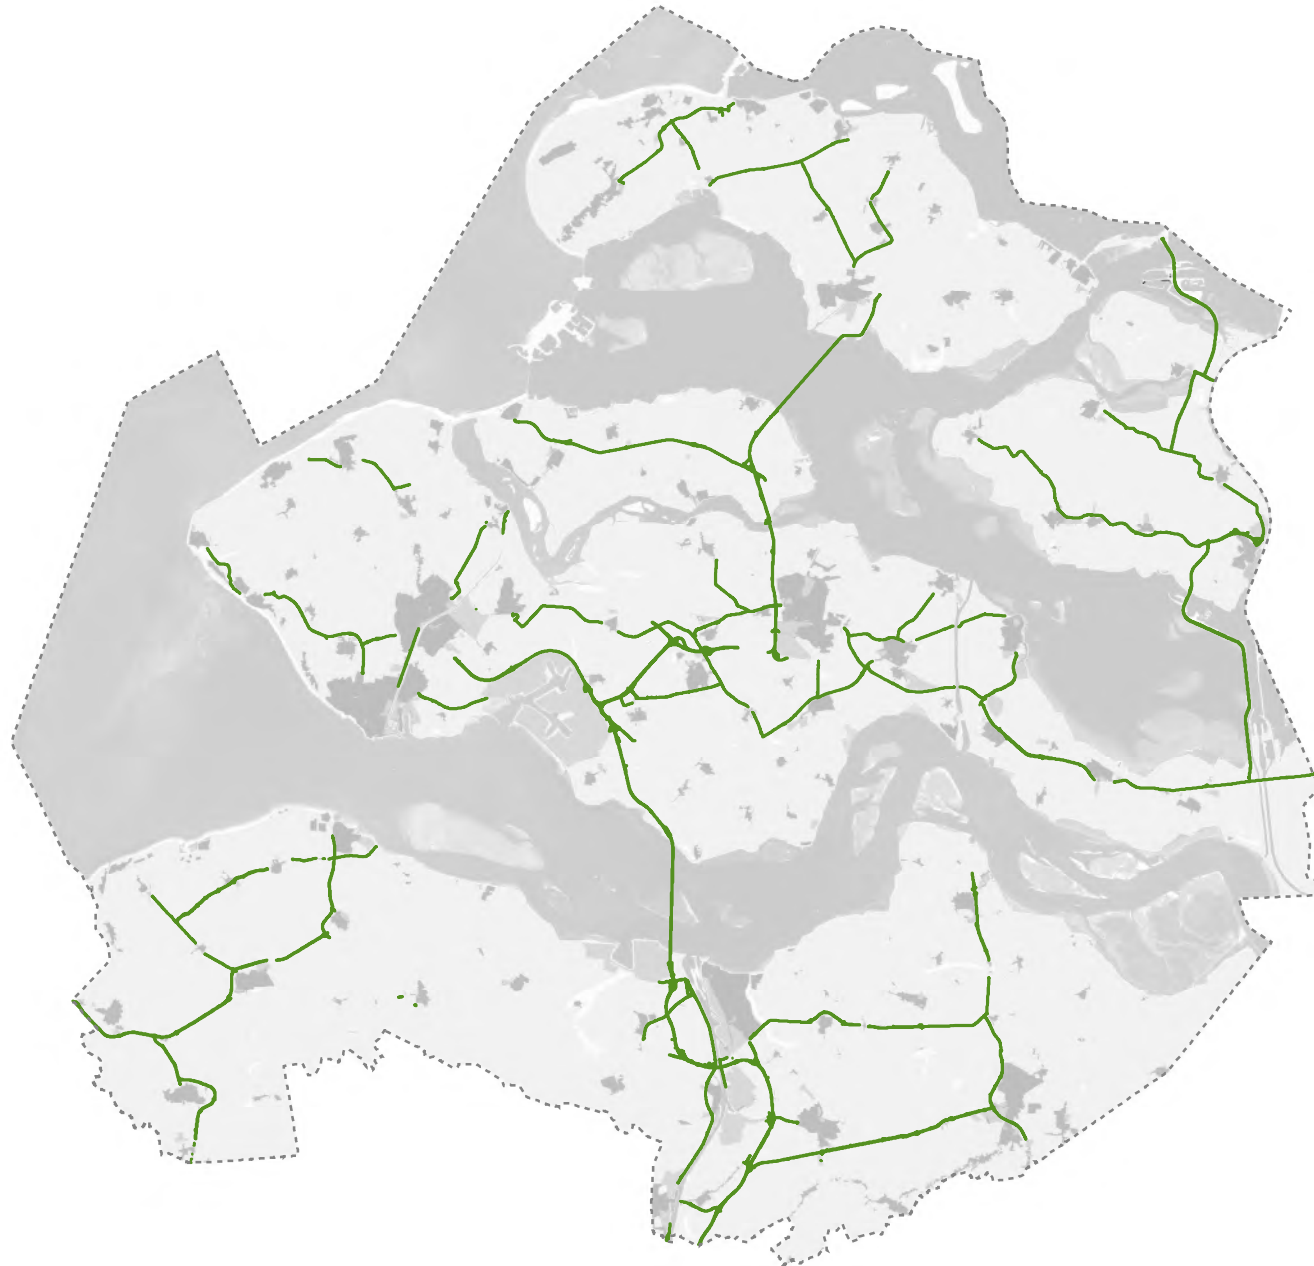

# Omgevingsverordening Zeeland

beperkingengebied toegangsdam buiten de berm voor landbouw- en tuinbouwproducten

# Omgevingsverordening Zeeland

beperkingengebied uitzichtstroken provinciale wegen buiten de bebouwde kom