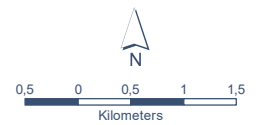

Omgevingsverordening Zeeland

beperkingengebied scheepvaartafmetingen en diepgang schepen provinciale vaarwegen C