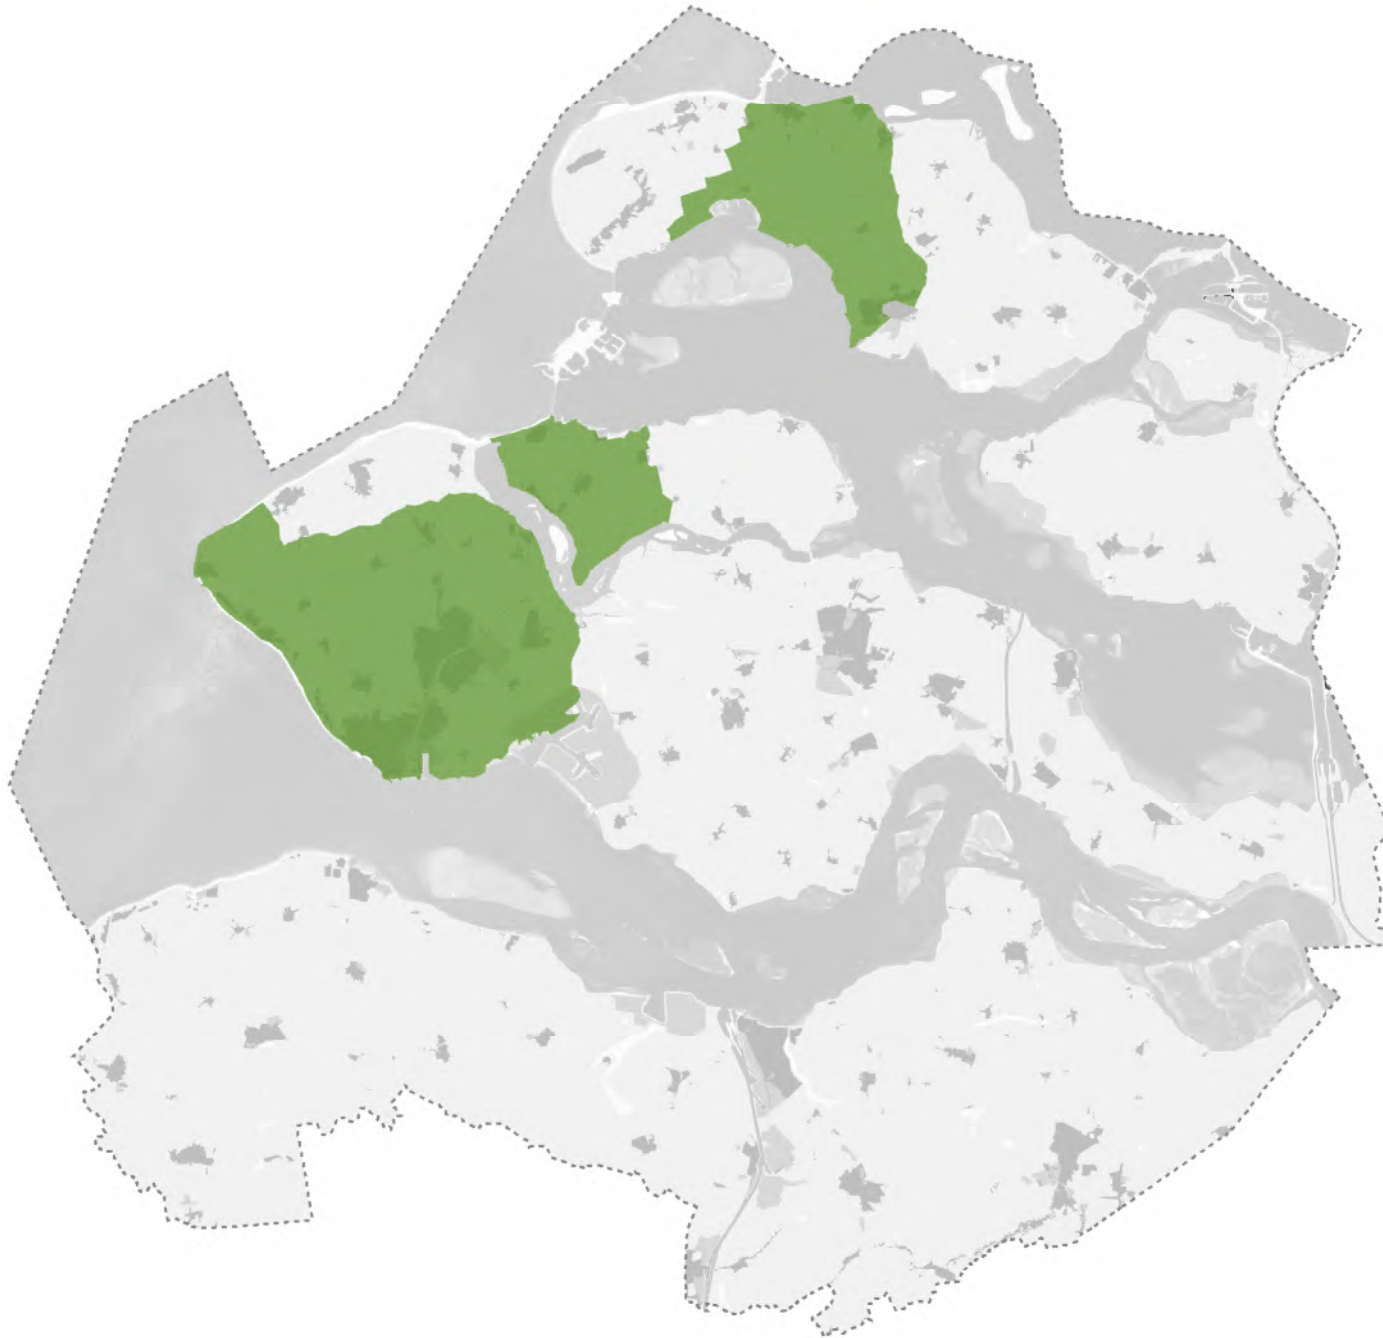

# Omgevingsverordening Zeeland

beheergebied zwervende damherten