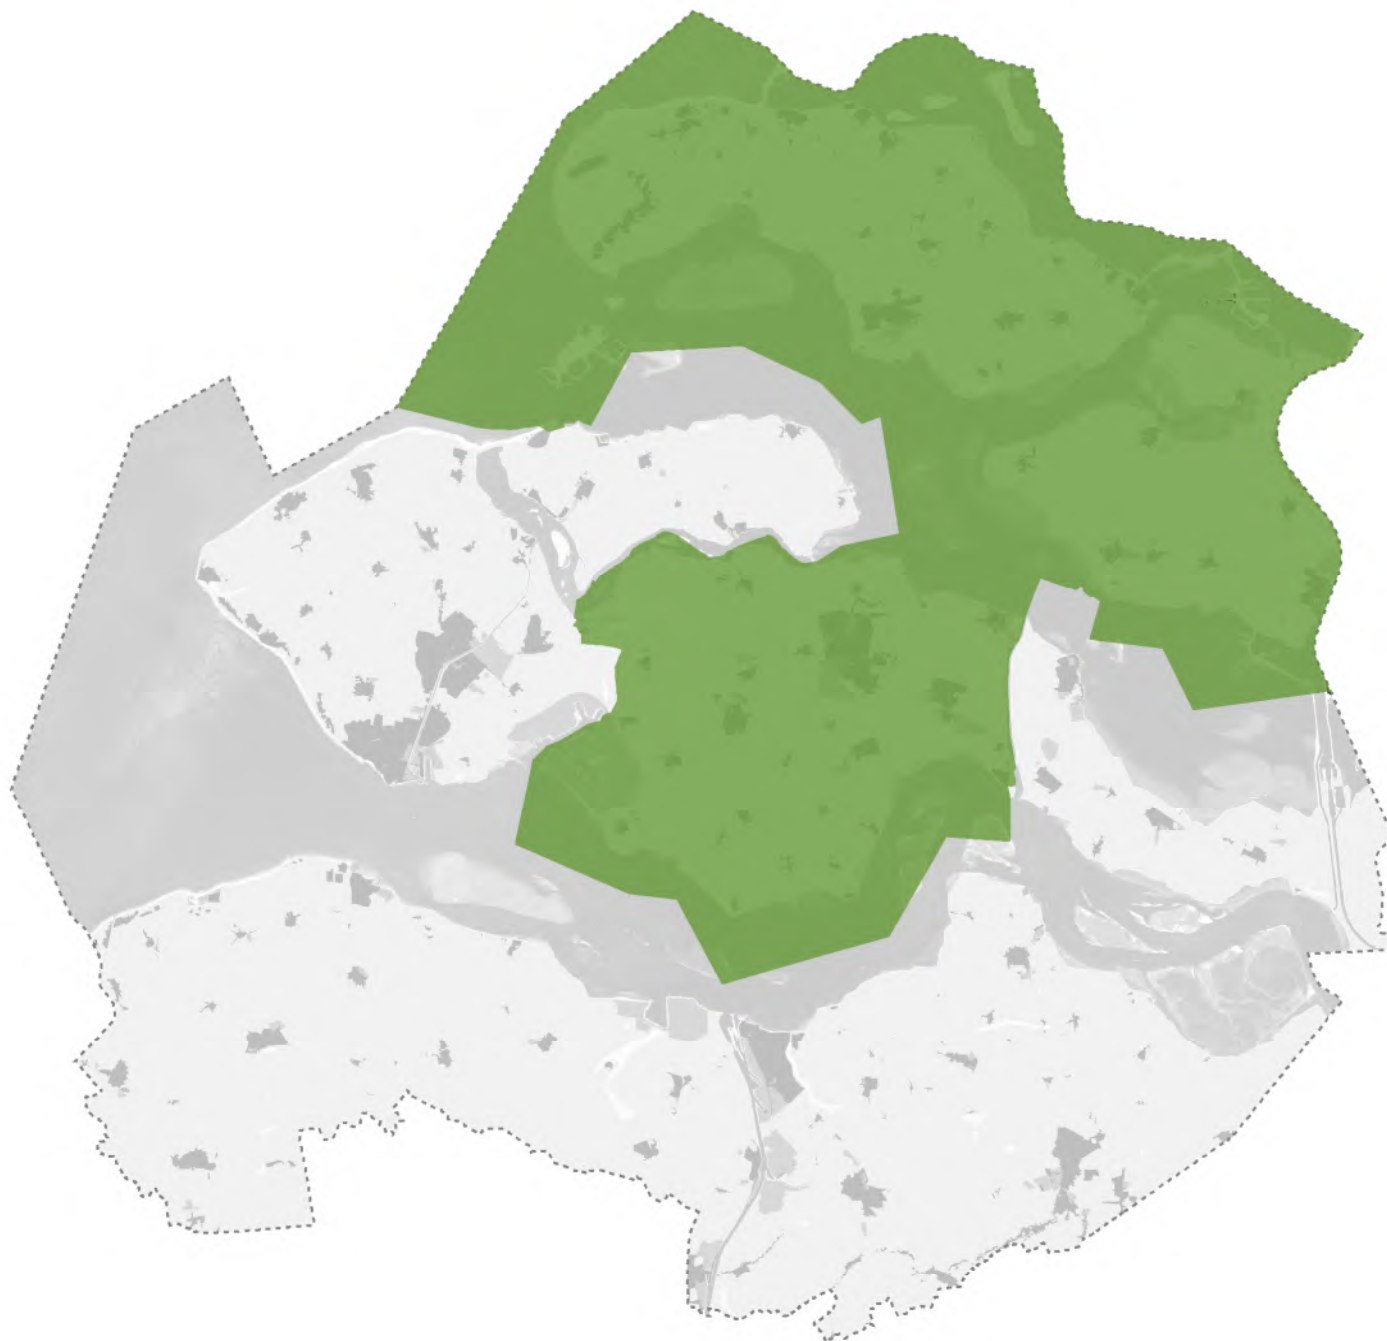

# Omgevingsverordening Zeeland

beheergebied zwervende damherten