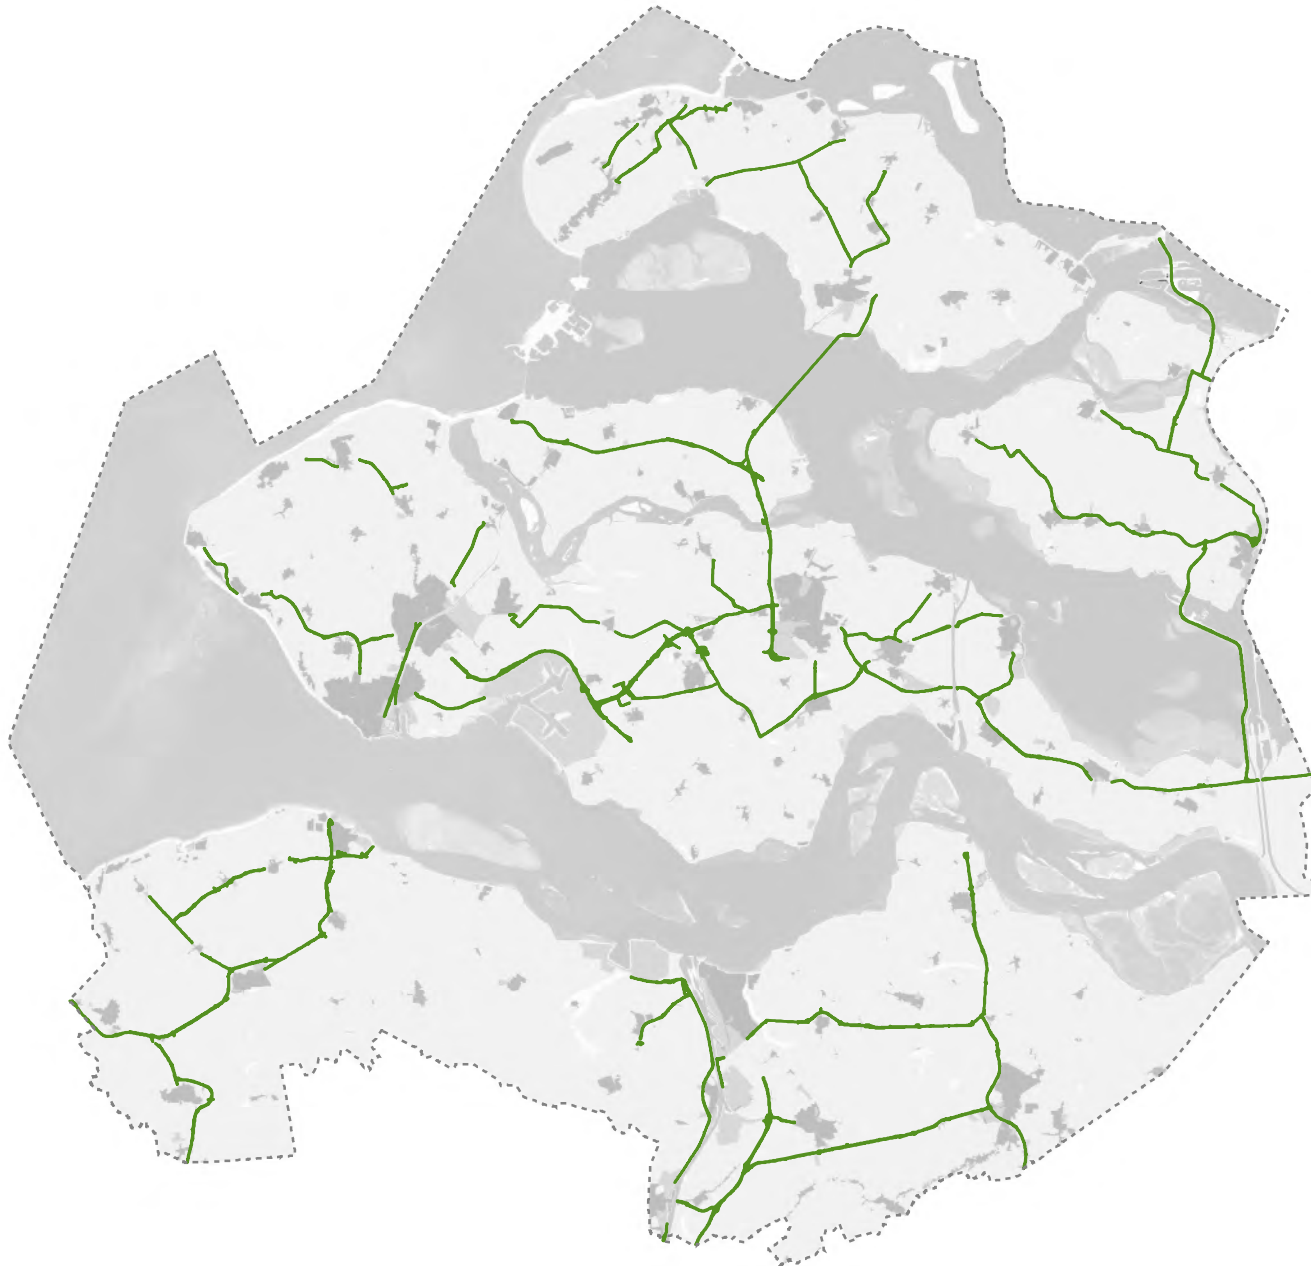

Omgevingsverordening Zeeland

beperkingengebied verbod op objecten vrijheid van meningsuiting provinciale wegen