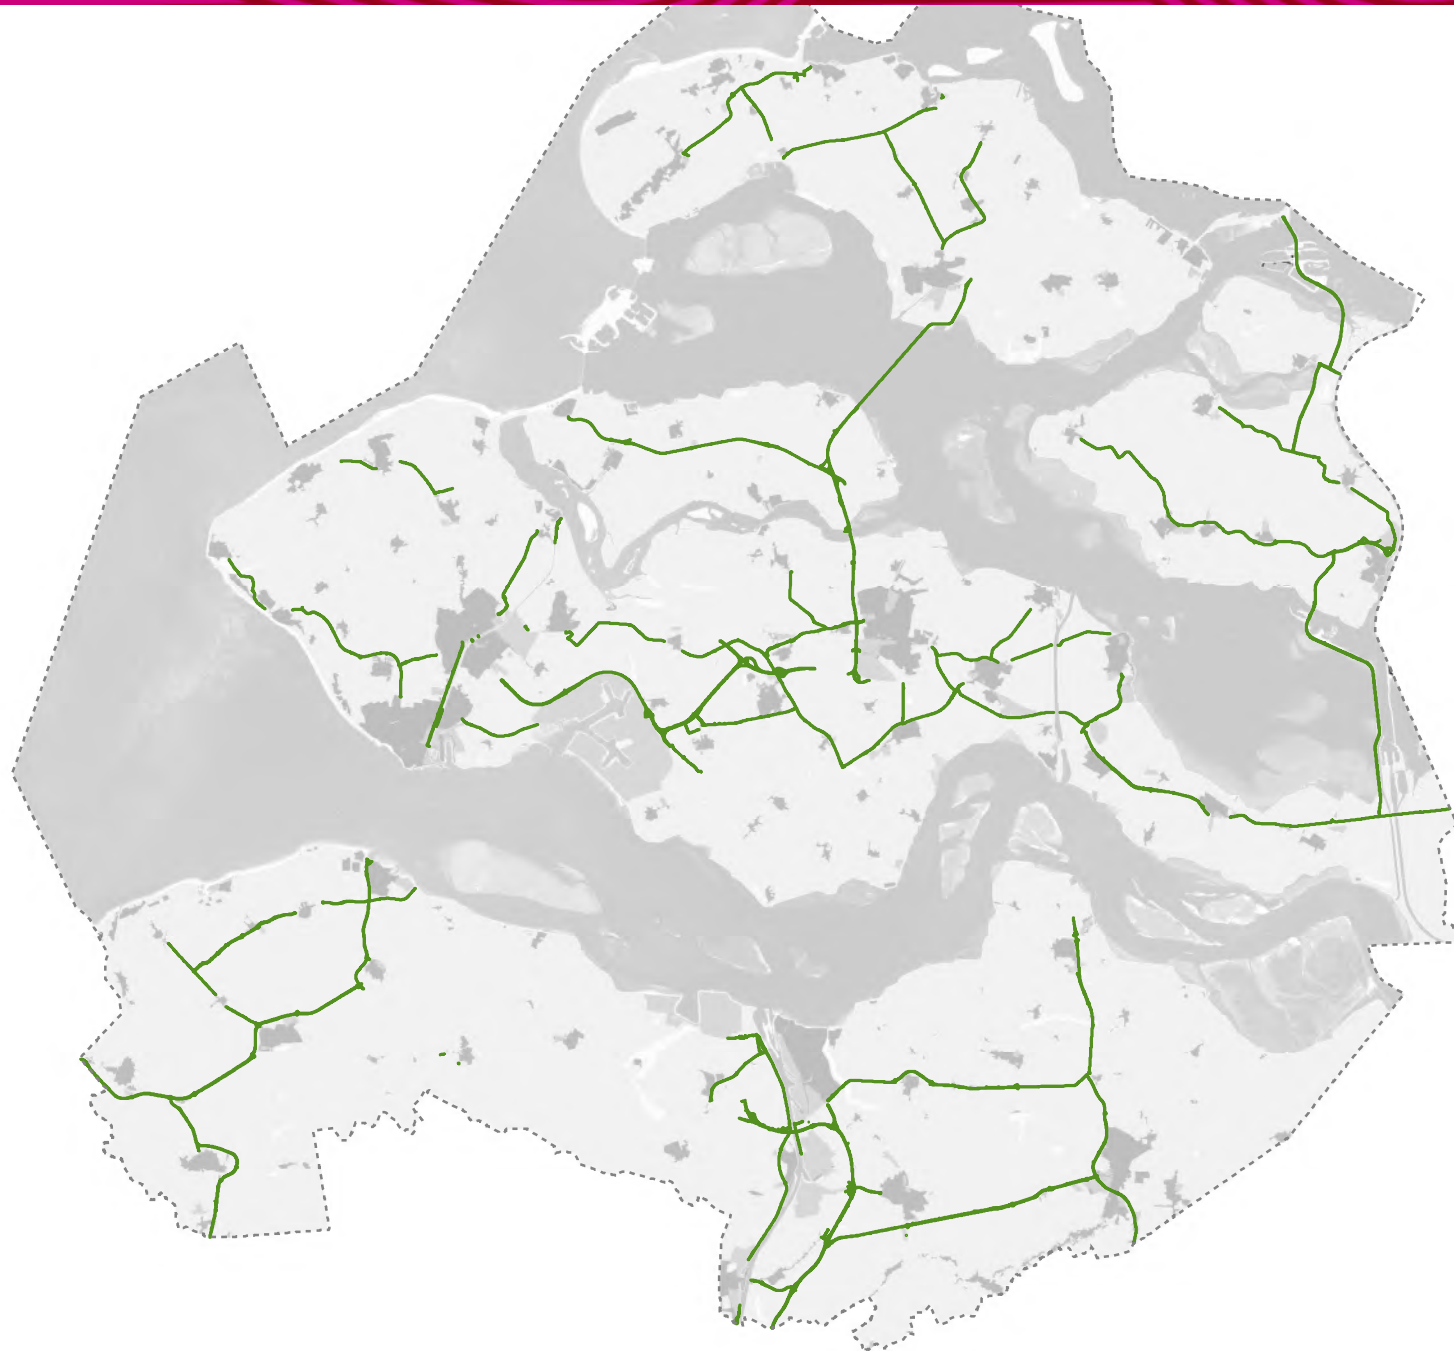

# Omgevingsverordening Zeeland

beperkingengebied uitzichtstroken provinciale wegen buiten de bebouwde kom

# Omgevingsverordening Zeeland

beperkingengebied vrijwaringszone bouwwerken provinciale wegen

# Omgevingsverordening Zeeland

beperingengebied vrijwaringszone provinciale wegen