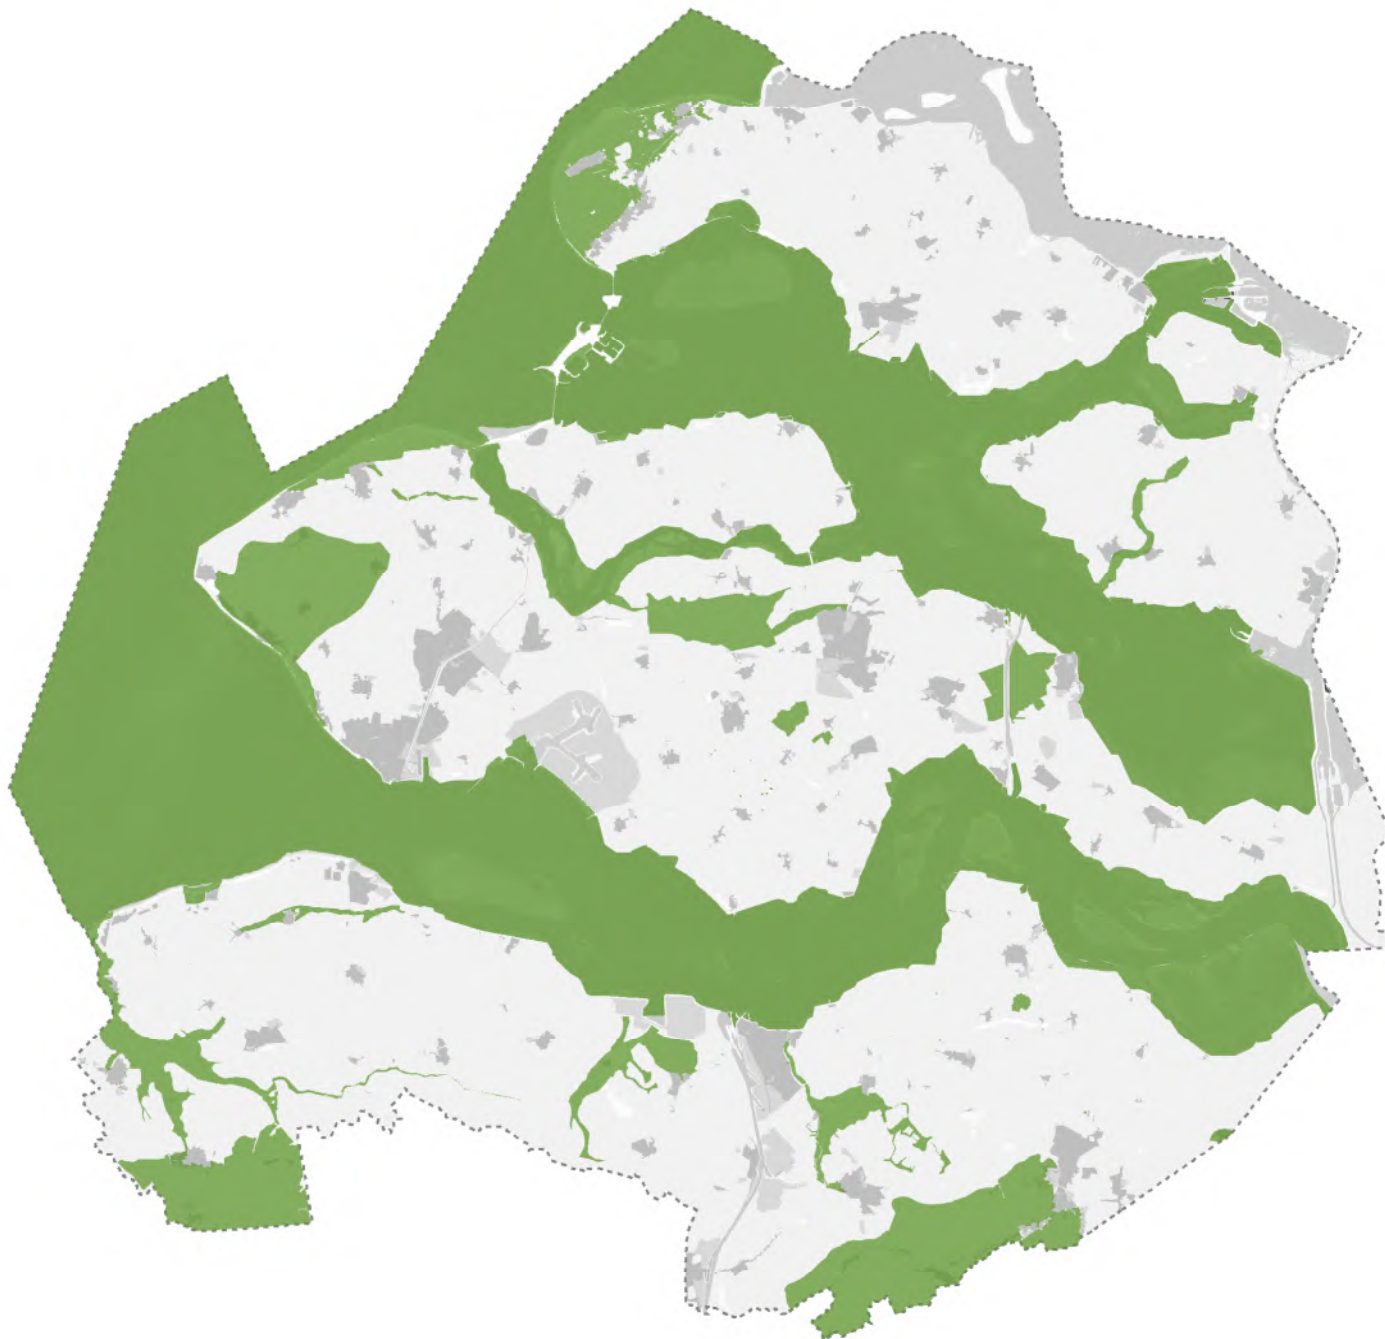

## Appendix: Informatieobjecten in Omgevingsverordening Zeeland

# Omgevingsverordening Zeeland

beheergebied zwervende damherten

# Omgevingsverordening Zeeland

beperkingengebied ankerplaatsen provinciale vaarwegen