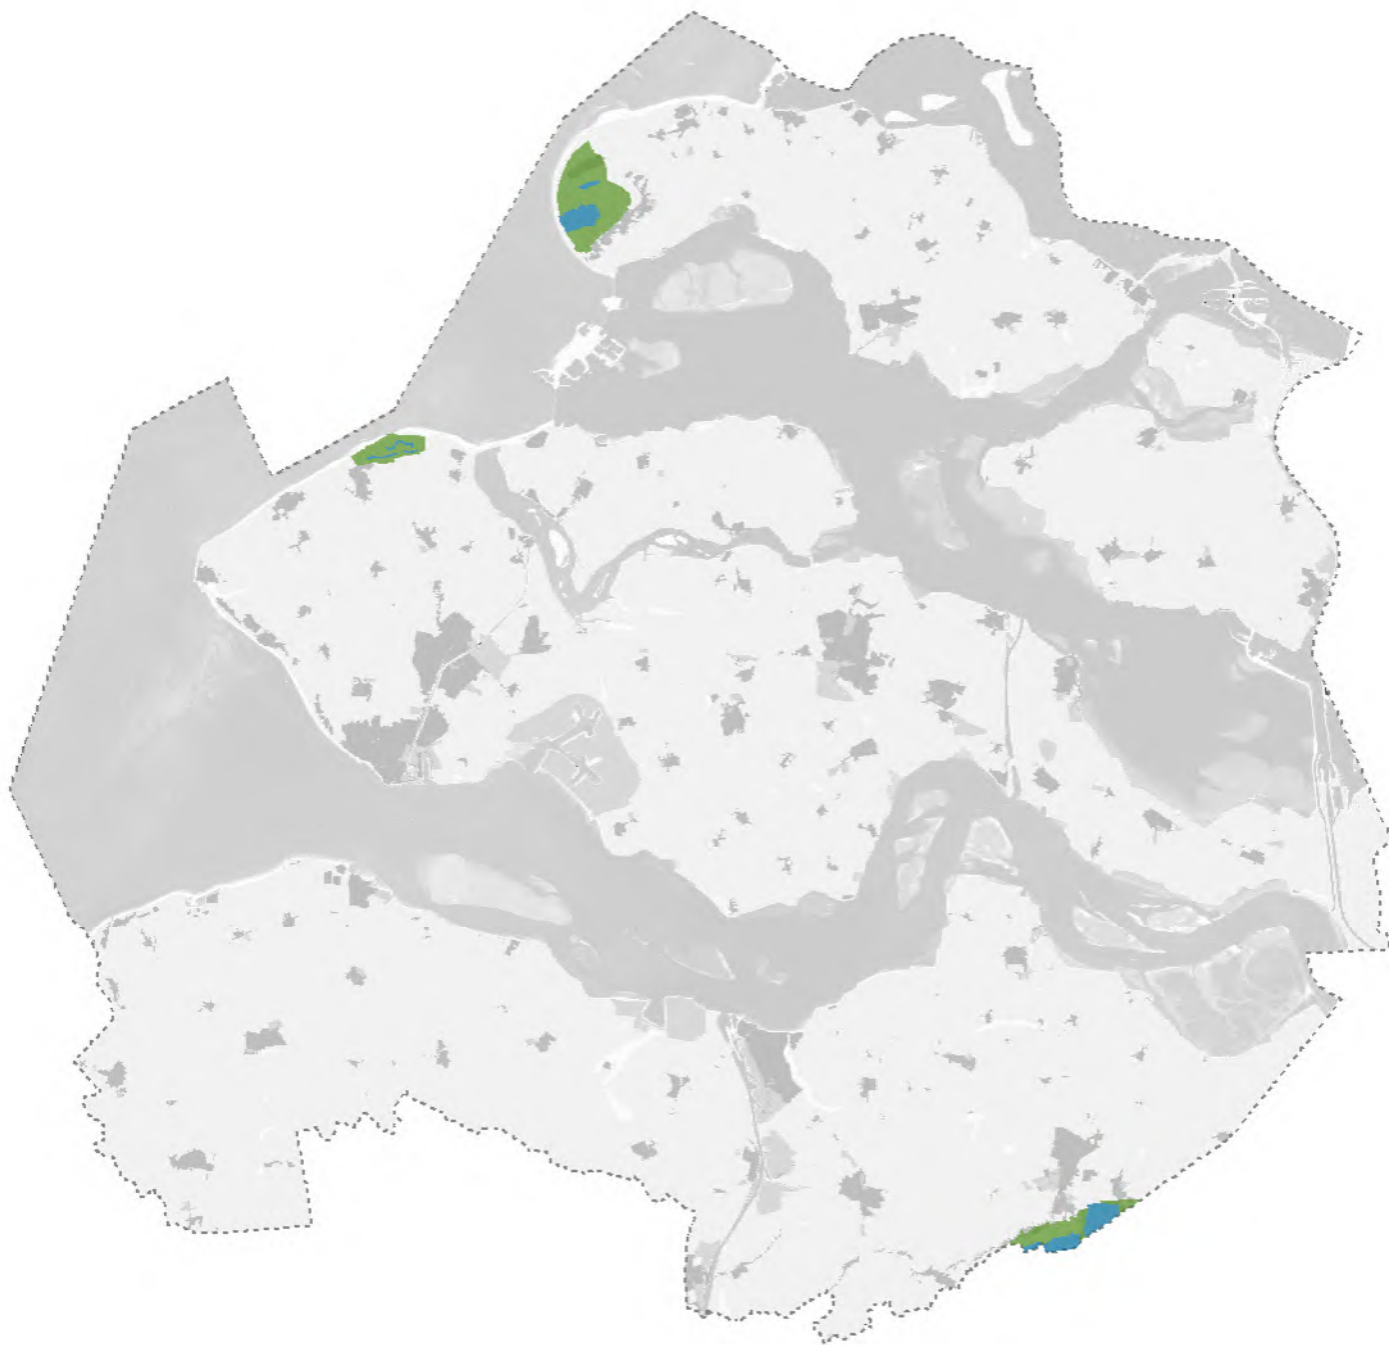

# Omgevingsverordening Zeeland

duisternisgebieden en in het invloedgebied

# Omgevingsverordening Zeeland

gesloten stortplaatsen

## Legenda

-  invloedsgebieden
-  stiltegebieden a
-  stiltegebieden b
-  stiltegebieden overig

## Legenda

-  grondwaterbeschermingszone
-  waterwingebied