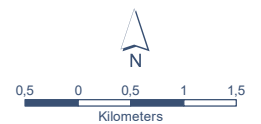

Omgevingsverordening Zeeland

beperingengebied scheepvaartafmetingen en diepgang schepen provinciale vaarwegen B