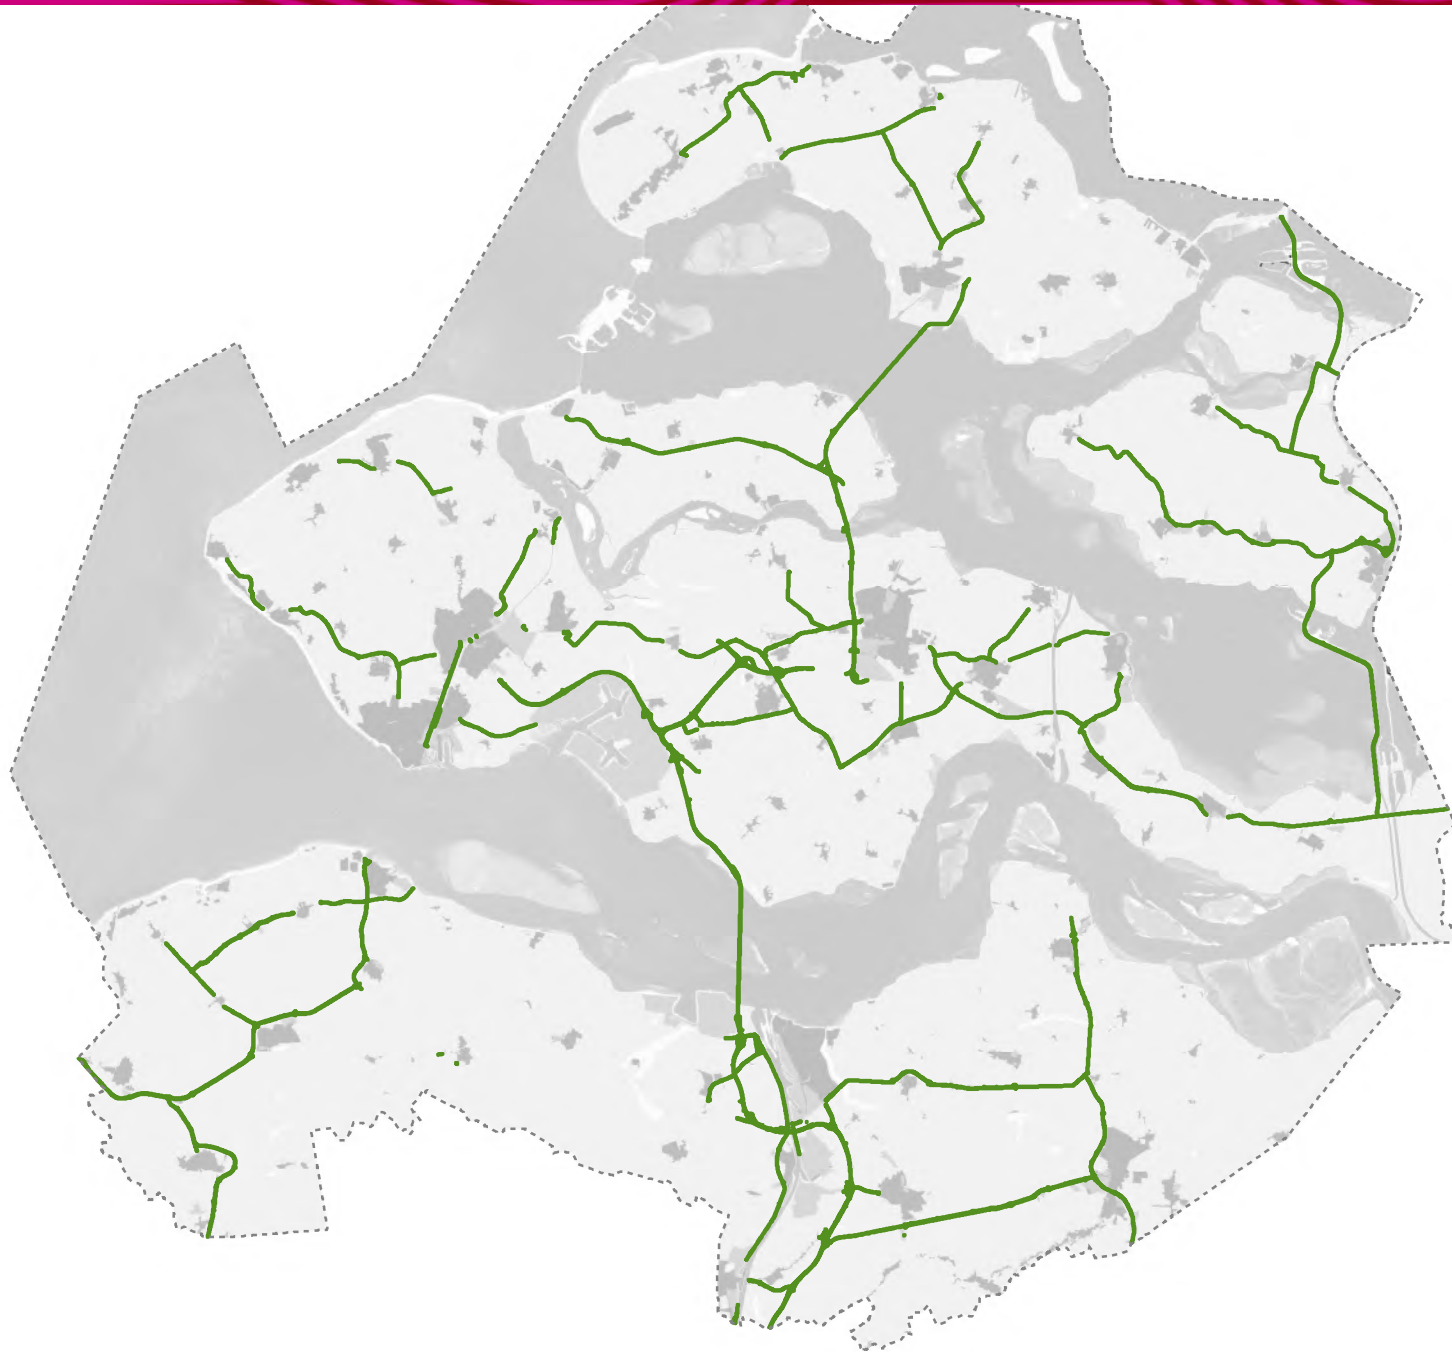

Omgevingsverordening Zeeland

beperkingengebied vrijwaringszone bouwwerken provinciale wegen