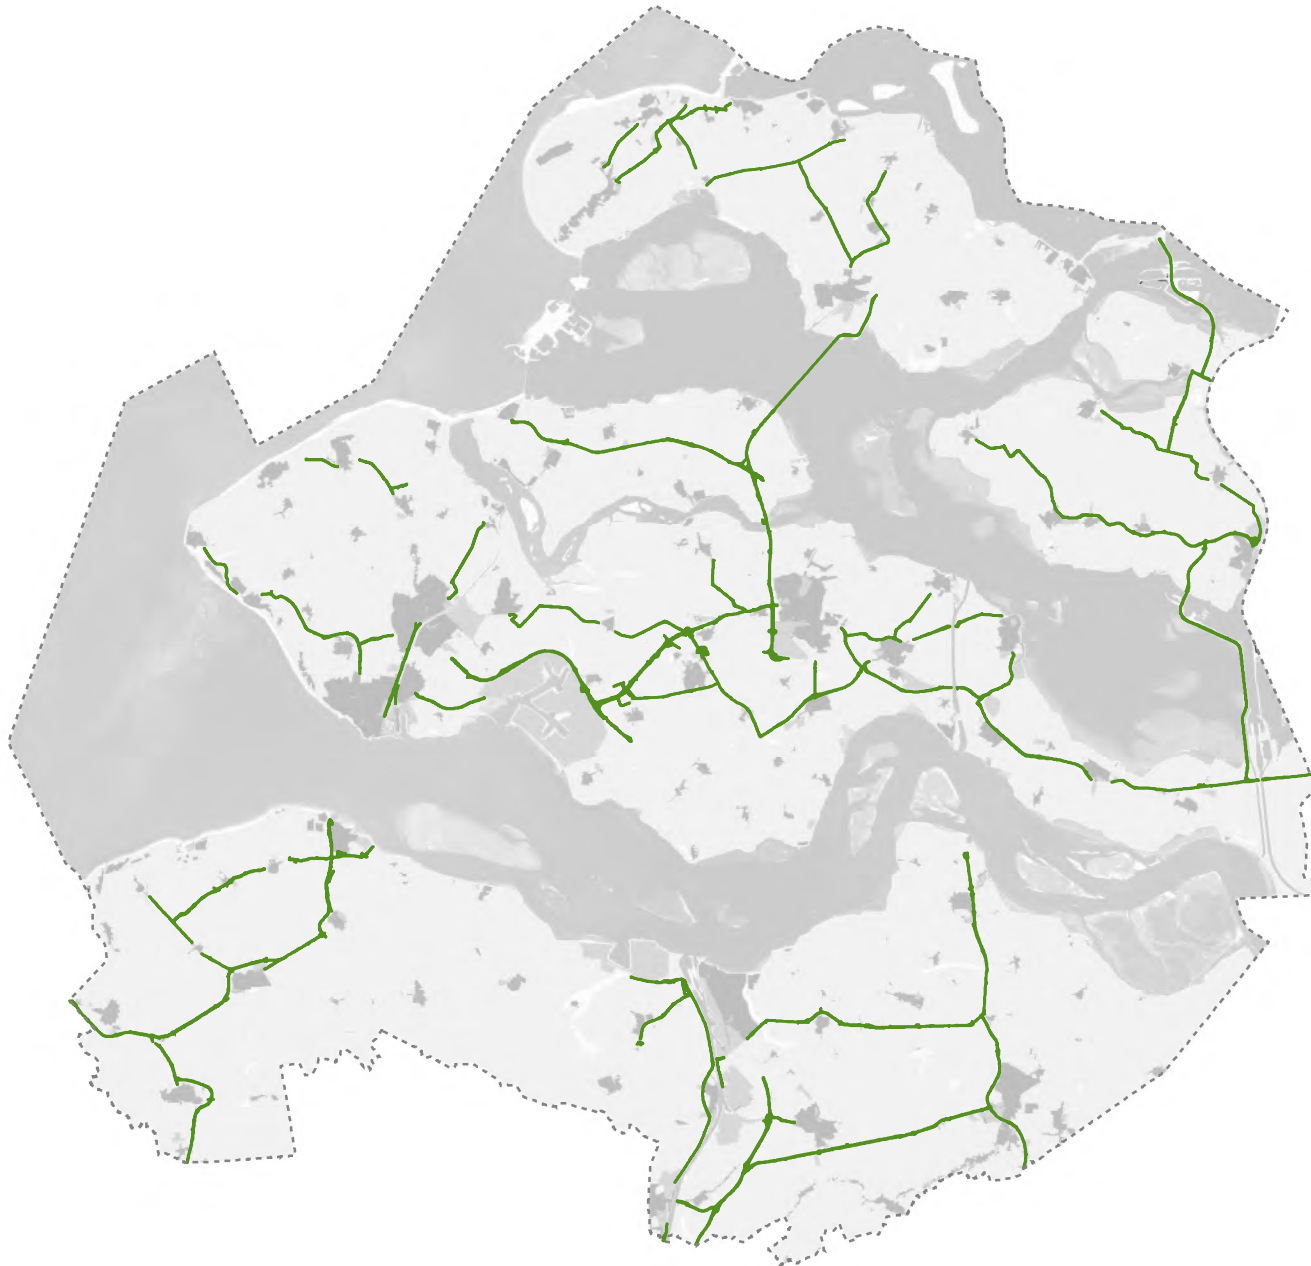

# Omgevingsverordening Zeeland

beperkingengebied ankerplaatsen provinciale vaarwegen

# Omgevingsverordening Zeeland

beperkingengebied ankerverbod provinciale vaarwegen

# Omgevingsverordening Zeeland

beperkingengebied beheer provinciale wegen = openbare wegen in beheer bij de provincie