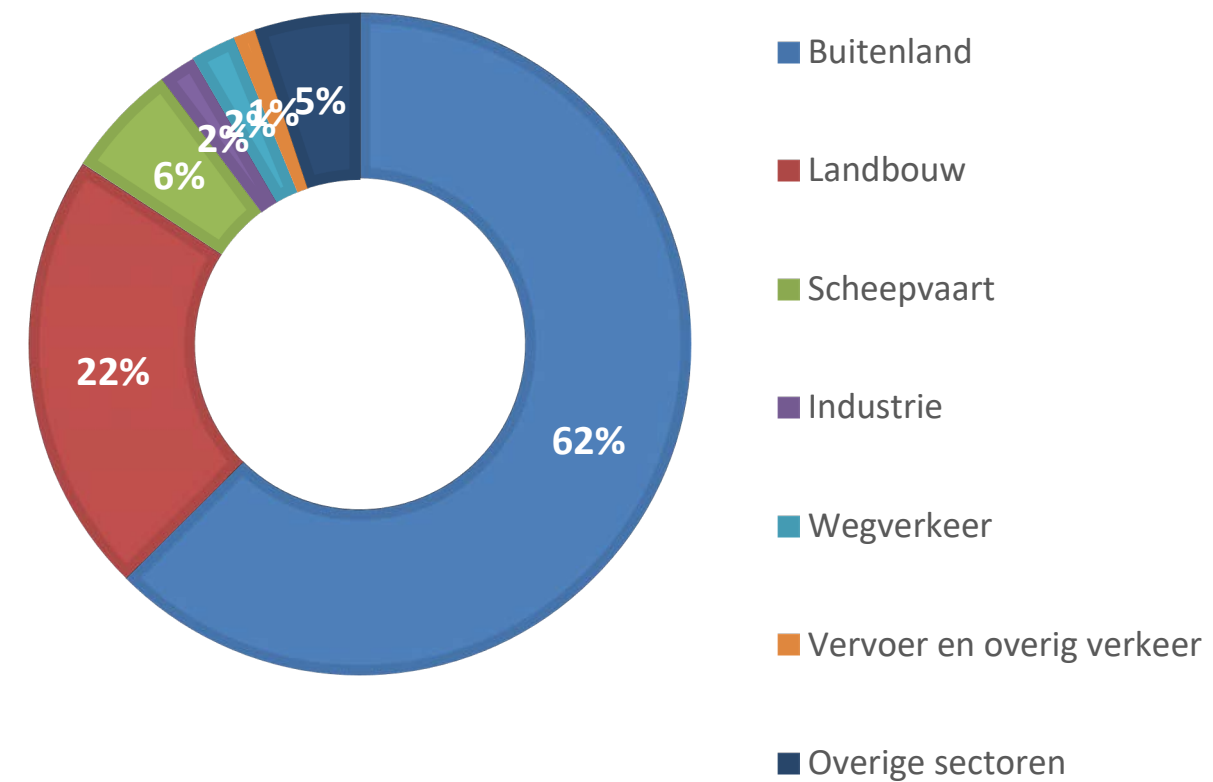

CANISVLIET
OPBOUW STIKSTOFDEPOSITIE 2020

WESTERSCHELDE & SAEFTINGHE
OPBOUW STIKSTOFDEPOSITIE 2020

Herkomst stikstof Bevelanden en Tholen

De herkomst van de depositie in Zeeland, op de Yerseke en Kapelse Moer en op de Brabantse Wal

PROVINCIE ZEELAND
OPBOUW STIKSTOFDEPOSITIE 2020

YERSEKE EN KAPELSE MOER
OPBOUW STIKSTOFDEPOSITIE 2020

BRABANTSE WAL
OPBOUW STIKSTOFDEPOSITIE 2020

Herkomst stikstof Walcheren en Schouwen-Duiveland

De herkomst van de depositie in Zeeland, op de Manteling van Walcheren en op de Kop van Schouwen

PROVINCIE ZEELAND
OPBOUW STIKSTOFDEPOSITIE 2020

MANTELING VAN WALCHEREN
OPBOUW STIKSTOFDEPOSITIE 2020

KOP VAN SCHOUWEN
OPBOUW STIKSTOFDEPOSITIE 2020