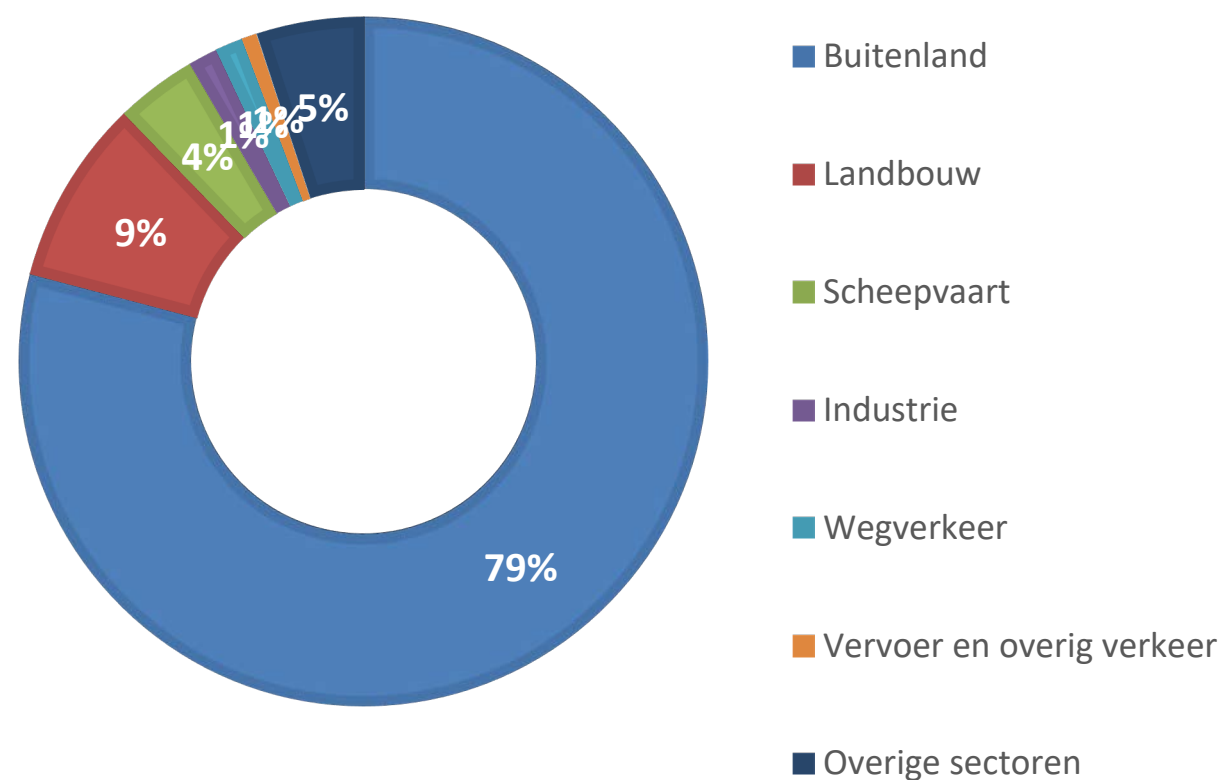

Herkomst stikstof Zeeuws-Vlaanderen

De herkomst van de depositie in Zeeland, op de Zwin & Kievittepolder en op het Groote Gat

PROVINCIE ZEELAND
OPBOUW STIKSTOFDEPOSITIE 2020

ZWIN & KIEVITTEPOLDER
OPBOUW STIKSTOFDEPOSITIE 2020

GROOTE GAT
OPBOUW STIKSTOFDEPOSITIE 2020

Herkomst stikstof Zeeuws-Vlaanderen

De herkomst van de depositie in Zeeland, op Canisvliet en op Westerschelde & Saeftinghe

PROVINCIE ZEELAND
OPBOUW STIKSTOFDEPOSITIE 2020

CANISVLIET
OPBOUW STIKSTOFDEPOSITIE 2020

WESTERSCHELDE & SAEFTINGHE
OPBOUW STIKSTOFDEPOSITIE 2020

Herkomst stikstof Bevelanden en Tholen

De herkomst van de depositie in Zeeland, op de Yerseke en Kapelse Moer en op de Brabantse Wal