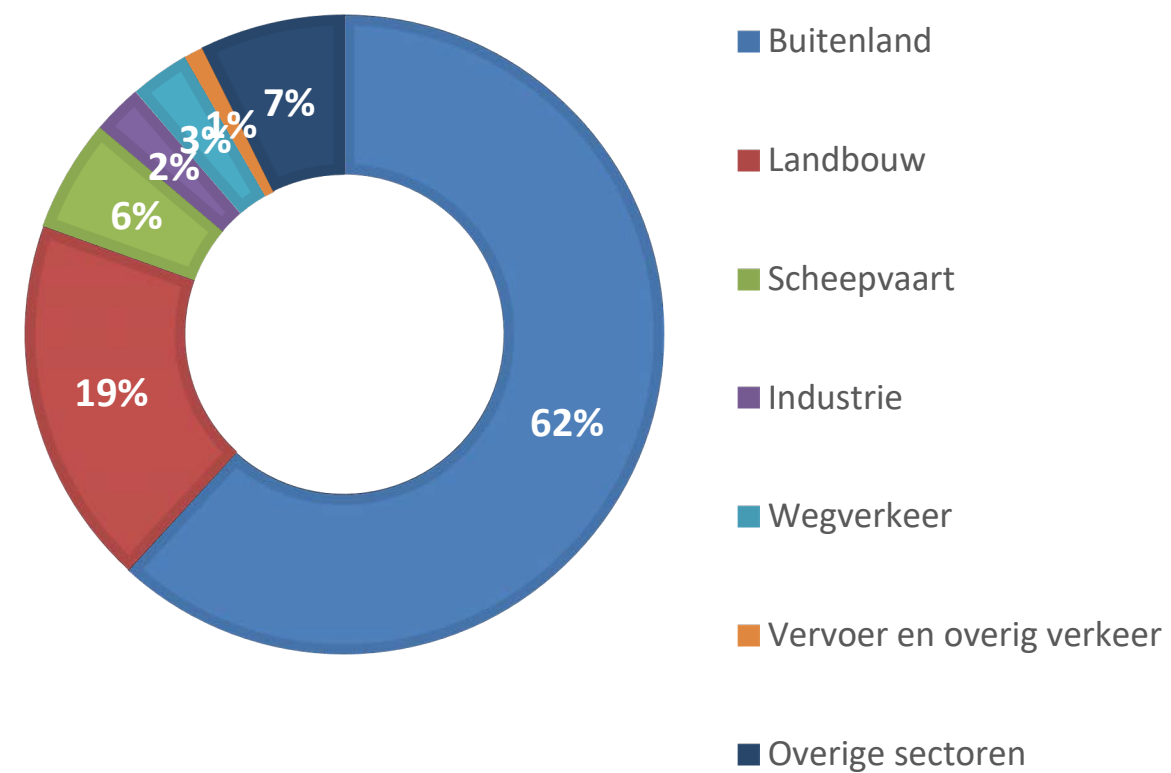

CANISVLIET
OPBOUW STIKSTOFDEPOSITIE 2020

WESTERSCHELDE & SAEFTINGHE
OPBOUW STIKSTOFDEPOSITIE 2020

Herkomst stikstof Bevelanden en Tholen

De herkomst van de depositie in Zeeland, op de Yerseke en Kapelse Moer en op de Brabantse Wal

PROVINCIE ZEELAND
OPBOUW STIKSTOFDEPOSITIE 2020

YERSEKE EN KAPELSE MOER
OPBOUW STIKSTOFDEPOSITIE 2020

BRABANTSE WAL
OPBOUW STIKSTOFDEPOSITIE 2020

Herkomst stikstof Walcheren en Schouwen-Duiveland

De herkomst van de depositie in Zeeland, op de Manteling van Walcheren en op de Kop van Schouwen

PROVINCIE ZEELAND
OPBOUW STIKSTOFDEPOSITIE 2020

MANTELING VAN WALCHEREN
OPBOUW STIKSTOFDEPOSITIE 2020

KOP VAN SCHOUWEN
OPBOUW STIKSTOFDEPOSITIE 2020