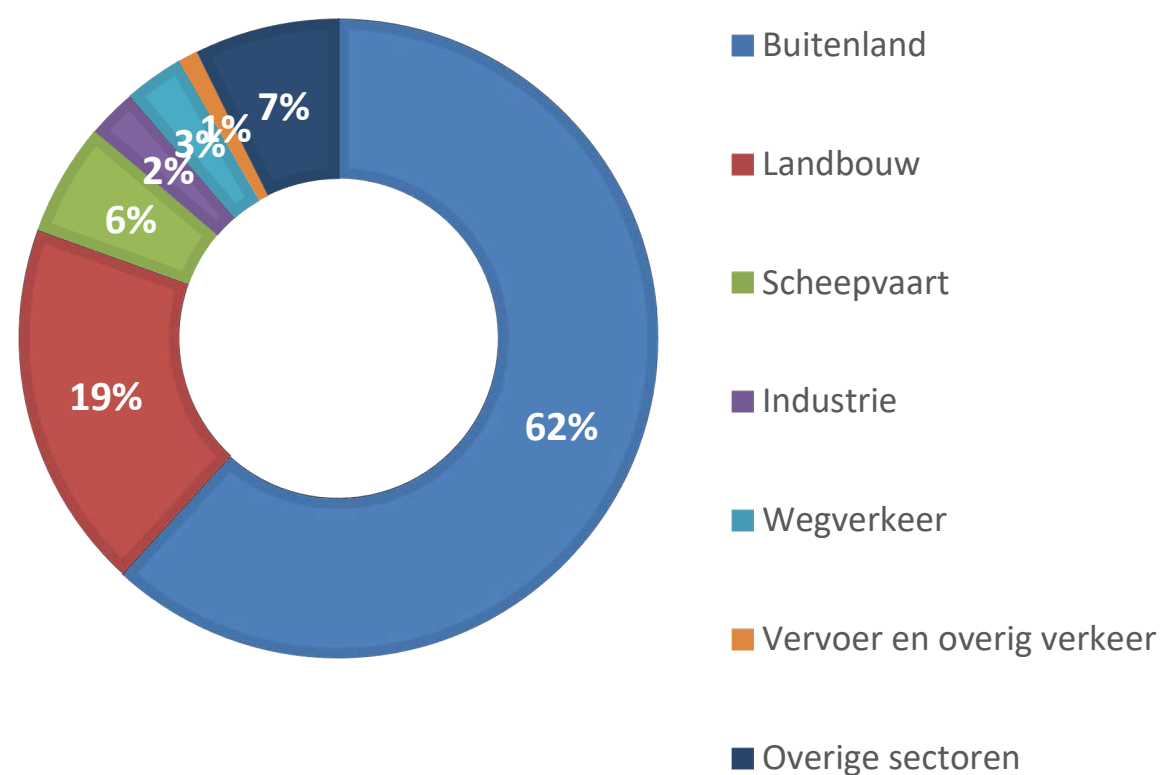

GROOTE GAT
OPBOUW STIKSTOFDEPOSITIE 2020

Herkomst stikstof Zeeuws-Vlaanderen

De herkomst van de depositie in Zeeland, op Canisvliet en op Westerschelde & Saeftinghe

PROVINCIE ZEELAND
OPBOUW STIKSTOFDEPOSITIE 2020

CANISVLIET
OPBOUW STIKSTOFDEPOSITIE 2020

WESTERSCHELDE & SAEFTINGHE
OPBOUW STIKSTOFDEPOSITIE 2020

Herkomst stikstof Bevelanden en Tholen

De herkomst van de depositie in Zeeland, op de Yerseke en Kapelse Moer en op de Brabantse Wal

PROVINCIE ZEELAND
OPBOUW STIKSTOFDEPOSITIE 2020

YERSEKE EN KAPELSE MOER
OPBOUW STIKSTOFDEPOSITIE 2020

BRABANTSE WAL
OPBOUW STIKSTOFDEPOSITIE 2020

Herkomst stikstof Walcheren en Schouwen-Duiveland

De herkomst van de depositie in Zeeland, op de Manteling van Walcheren en op de Kop van Schouwen