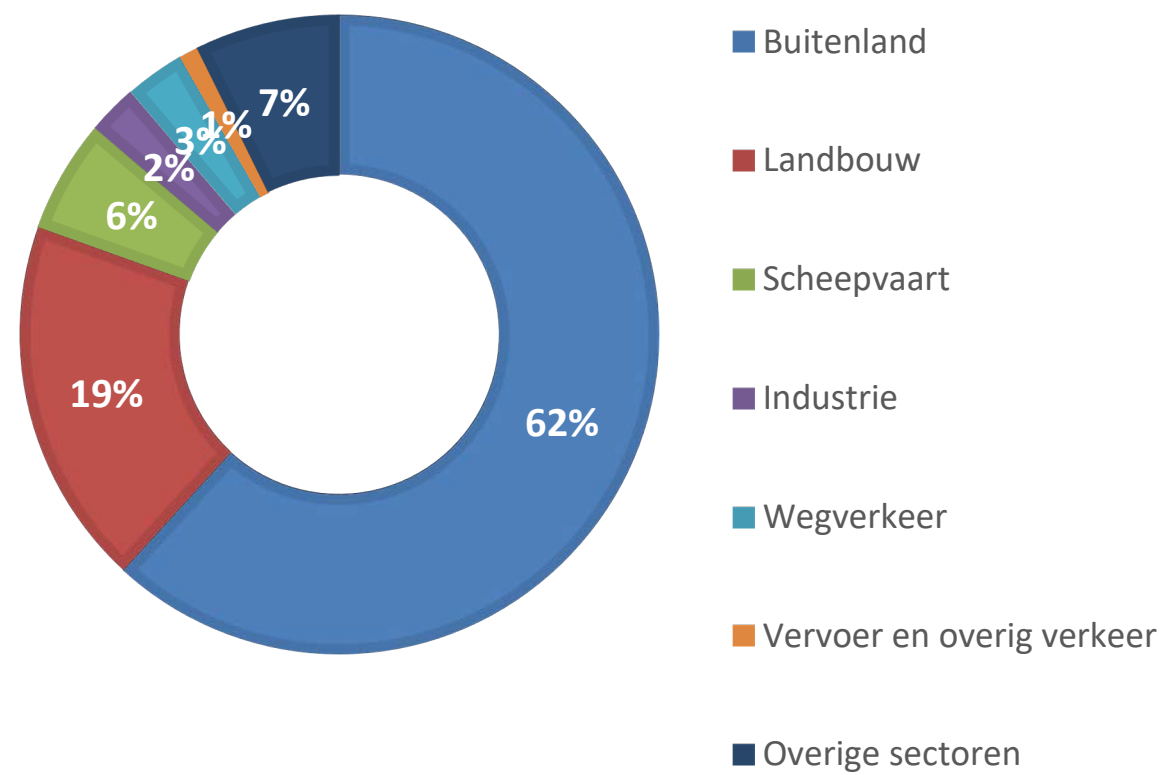

Herkomst stikstof Zeeuws-Vlaanderen

De herkomst van de depositie in Zeeland, op de Zwin & Kievittepolder en op het Groote Gat

PROVINCIE ZEELAND
OPBOUW STIKSTOFDEPOSITIE 2020

ZWIN & KIEVITTEPOLDER
OPBOUW STIKSTOFDEPOSITIE 2020

GROOTE GAT
OPBOUW STIKSTOFDEPOSITIE 2020

Herkomst stikstof Zeeuws-Vlaanderen

De herkomst van de depositie in Zeeland, op Canisvliet en op Westerschelde & Saeftinghe

PROVINCIE ZEELAND
OPBOUW STIKSTOFDEPOSITIE 2020

CANISVLIET
OPBOUW STIKSTOFDEPOSITIE 2020

WESTERSCHELDE & SAEFTINGHE
OPBOUW STIKSTOFDEPOSITIE 2020

Herkomst stikstof Bevelanden en Tholen

De herkomst van de depositie in Zeeland, op de Yerseke en Kapelse Moer en op de Brabantse Wal