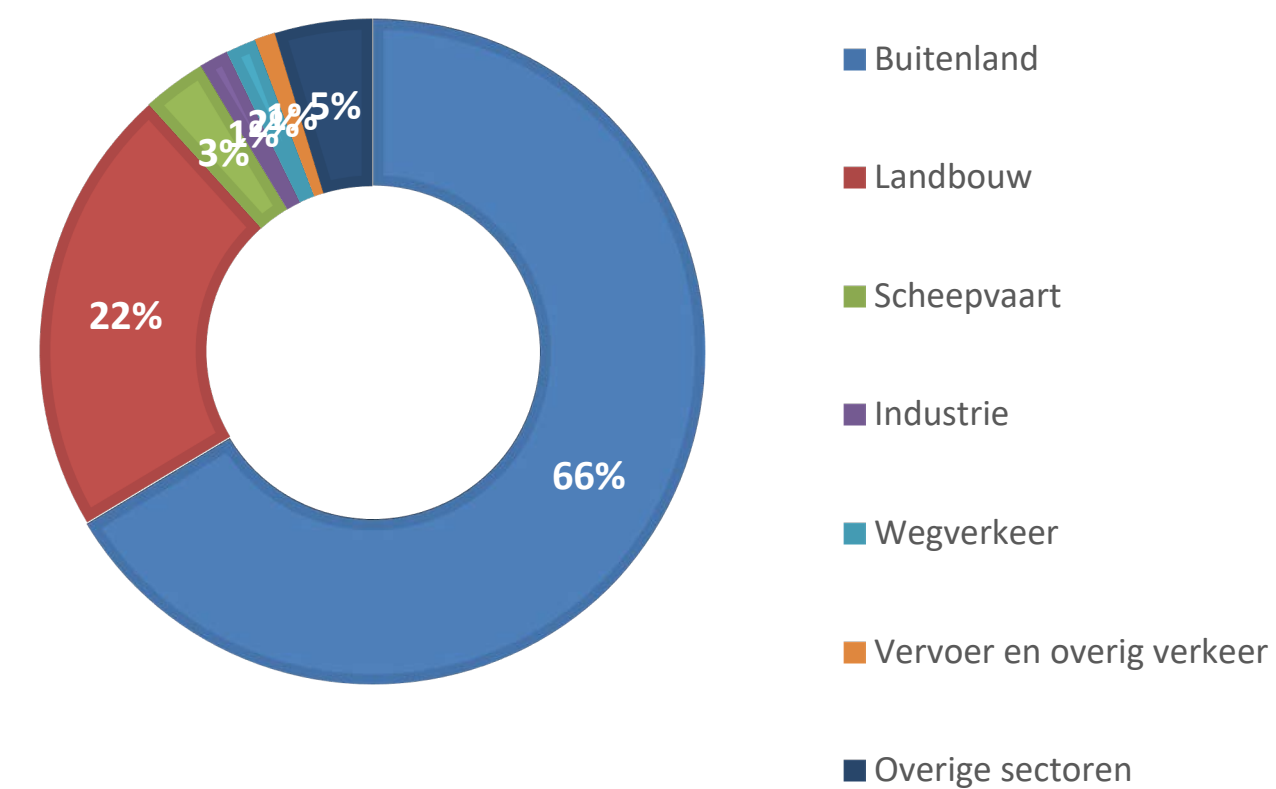

Herkomst stikstof Zeeuws-Vlaanderen

De herkomst van de depositie in Zeeland, op de Zwin & Kievittepolder en op het Groote Gat

PROVINCIE ZEELAND
OPBOUW STIKSTOFDEPOSITIE 2020

ZWIN & KIEVITTEPOLDER
OPBOUW STIKSTOFDEPOSITIE 2020

GROOTE GAT
OPBOUW STIKSTOFDEPOSITIE 2020

Herkomst stikstof Zeeuws-Vlaanderen

De herkomst van de depositie in Zeeland, op Canisvliet en op Westerschelde & Saeftinghe

PROVINCIE ZEELAND
OPBOUW STIKSTOFDEPOSITIE 2020

CANISVLIET
OPBOUW STIKSTOFDEPOSITIE 2020

WESTERSCHELDE & SAEFTINGHE
OPBOUW STIKSTOFDEPOSITIE 2020

Herkomst stikstof Bevelanden en Tholen

De herkomst van de depositie in Zeeland, op de Yerseke en Kapelse Moer en op de Brabantse Wal

PROVINCIE ZEELAND
OPBOUW STIKSTOFDEPOSITIE 2020

YERSEKE EN KAPELSE MOER
OPBOUW STIKSTOFDEPOSITIE 2020

BRABANTSE WAL
OPBOUW STIKSTOFDEPOSITIE 2020

Herkomst stikstof Walcheren en Schouwen-Duiveland

De herkomst van de depositie in Zeeland, op de Manteling van Walcheren en op de Kop van Schouwen