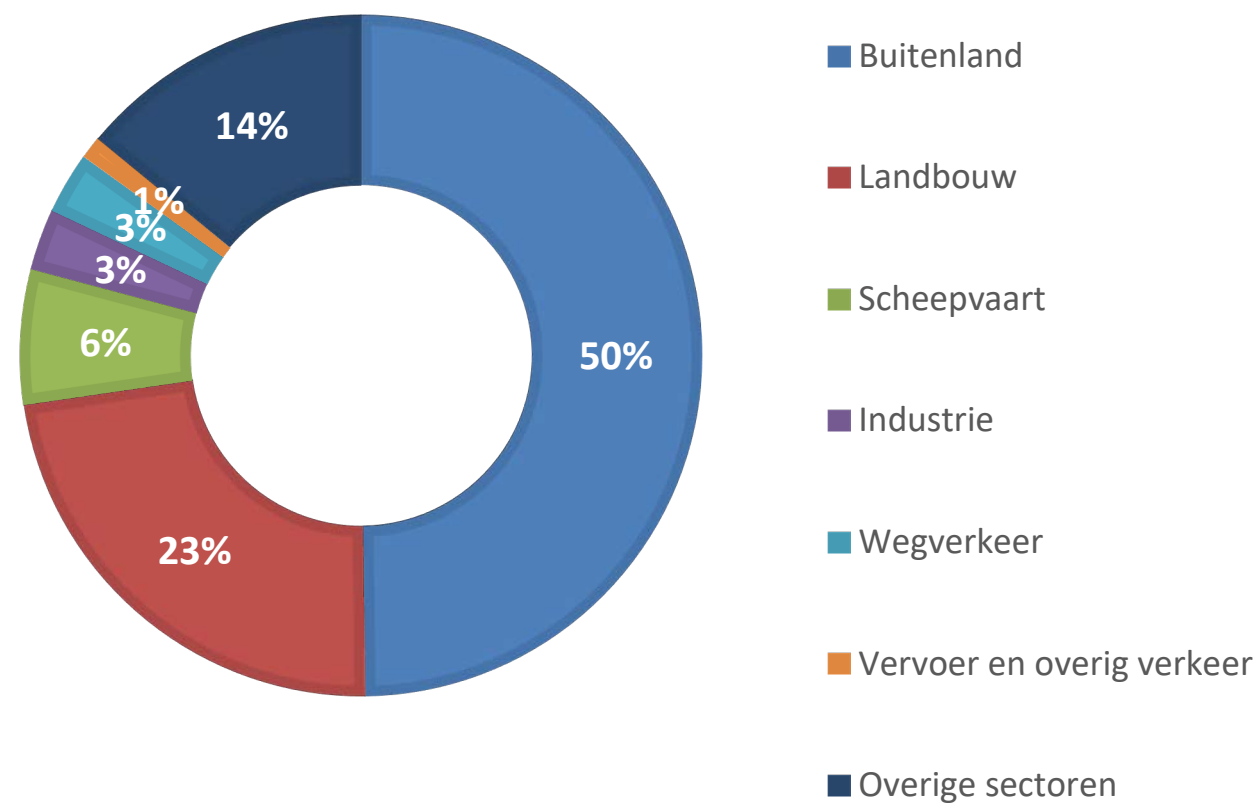

GROOTE GAT
OPBOUW STIKSTOFDEPOSITIE 2020

Herkomst stikstof Zeeuws-Vlaanderen

De herkomst van de depositie in Zeeland, op Canisvliet en op Westerschelde & Saeftinghe

PROVINCIE ZEELAND
OPBOUW STIKSTOFDEPOSITIE 2020

CANISVLIET
OPBOUW STIKSTOFDEPOSITIE 2020

WESTERSCHELDE & SAEFTINGHE
OPBOUW STIKSTOFDEPOSITIE 2020

Herkomst stikstof Bevelanden en Tholen

De herkomst van de depositie in Zeeland, op de Yerseke en Kapelse Moer en op de Brabantse Wal

PROVINCIE ZEELAND
OPBOUW STIKSTOFDEPOSITIE 2020

YERSEKE EN KAPELSE MOER
OPBOUW STIKSTOFDEPOSITIE 2020

BRABANTSE WAL
OPBOUW STIKSTOFDEPOSITIE 2020

Herkomst stikstof Walcheren en Schouwen-Duiveland

De herkomst van de depositie in Zeeland, op de Manteling van Walcheren en op de Kop van Schouwen