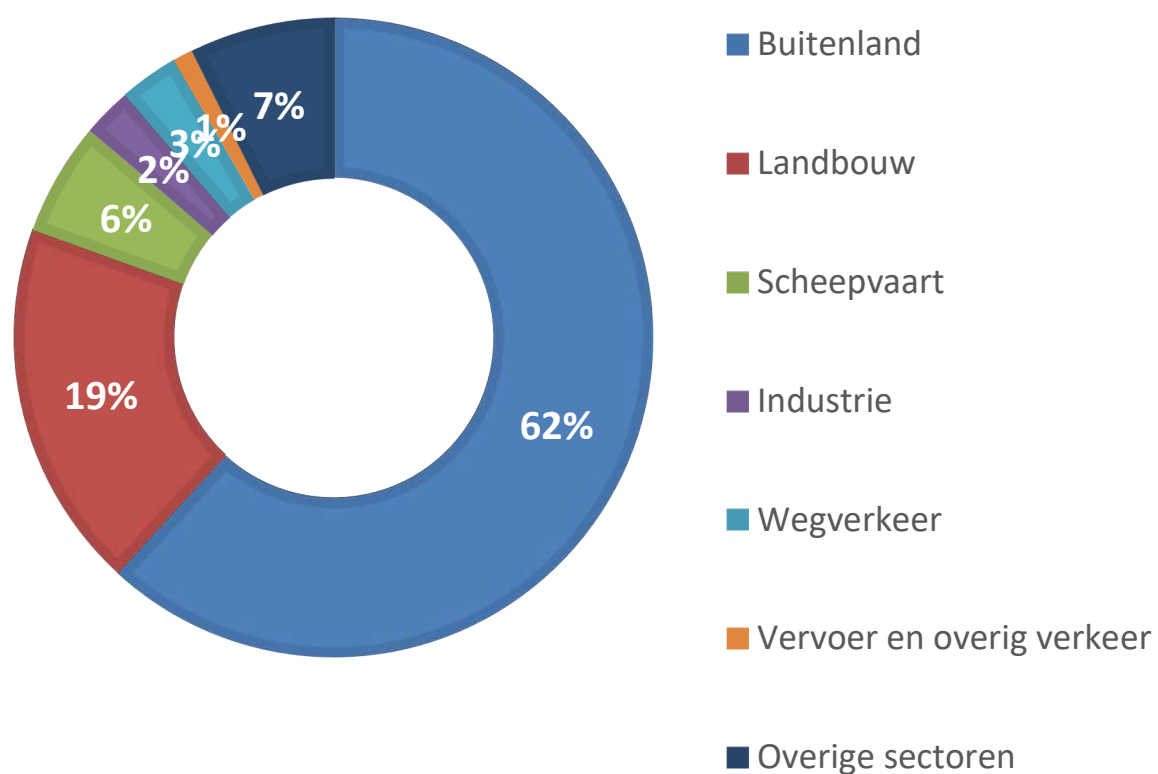

Herkomst stikstof Zeeuws-Vlaanderen

De herkomst van de depositie in Zeeland, op de Zwin & Kievittepolder en op het Groote Gat

PROVINCIE ZEELAND
OPBOUW STIKSTOFDEPOSITIE 2020

ZWIN & KIEVITTEPOLDER
OPBOUW STIKSTOFDEPOSITIE 2020

GROOTE GAT
OPBOUW STIKSTOFDEPOSITIE 2020

Herkomst stikstof Zeeuws-Vlaanderen

De herkomst van de depositie in Zeeland, op Canisvliet en op Westerschelde & Saeftinghe

PROVINCIE ZEELAND
OPBOUW STIKSTOFDEPOSITIE 2020

CANISVLIET
OPBOUW STIKSTOFDEPOSITIE 2020

WESTERSCHELDE & SAEFTINGHE
OPBOUW STIKSTOFDEPOSITIE 2020

Herkomst stikstof Bevelanden en Tholen

De herkomst van de depositie in Zeeland, op de Yerseke en Kapelse Moer en op de Brabantse Wal