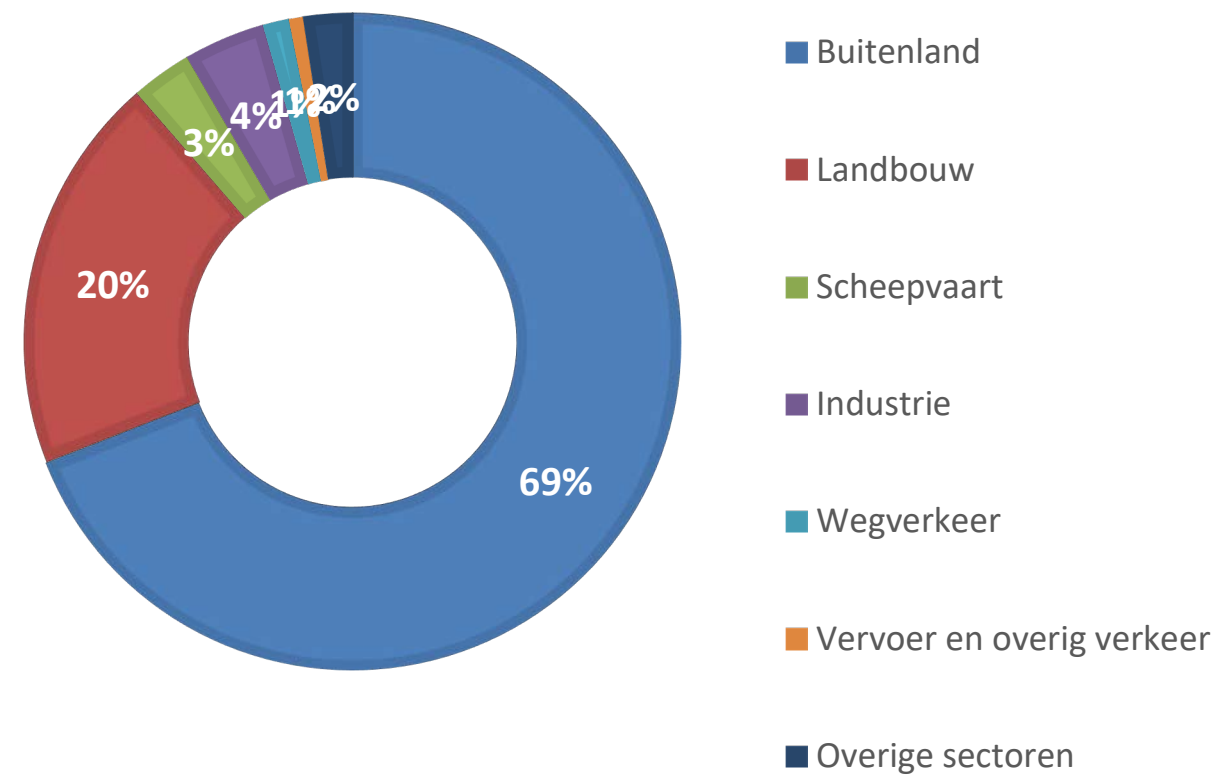

GROOTE GAT
OPBOUW STIKSTOFDEPOSITIE 2020

Herkomst stikstof Zeeuws-Vlaanderen

De herkomst van de depositie in Zeeland, op Canisvliet en op Westerschelde & Saeftinghe

PROVINCIE ZEELAND
OPBOUW STIKSTOFDEPOSITIE 2020

CANISVLIET
OPBOUW STIKSTOFDEPOSITIE 2020

WESTERSCHELDE & SAEFTINGHE
OPBOUW STIKSTOFDEPOSITIE 2020

Herkomst stikstof Bevelanden en Tholen

De herkomst van de depositie in Zeeland, op de Yerseke en Kapelse Moer en op de Brabantse Wal