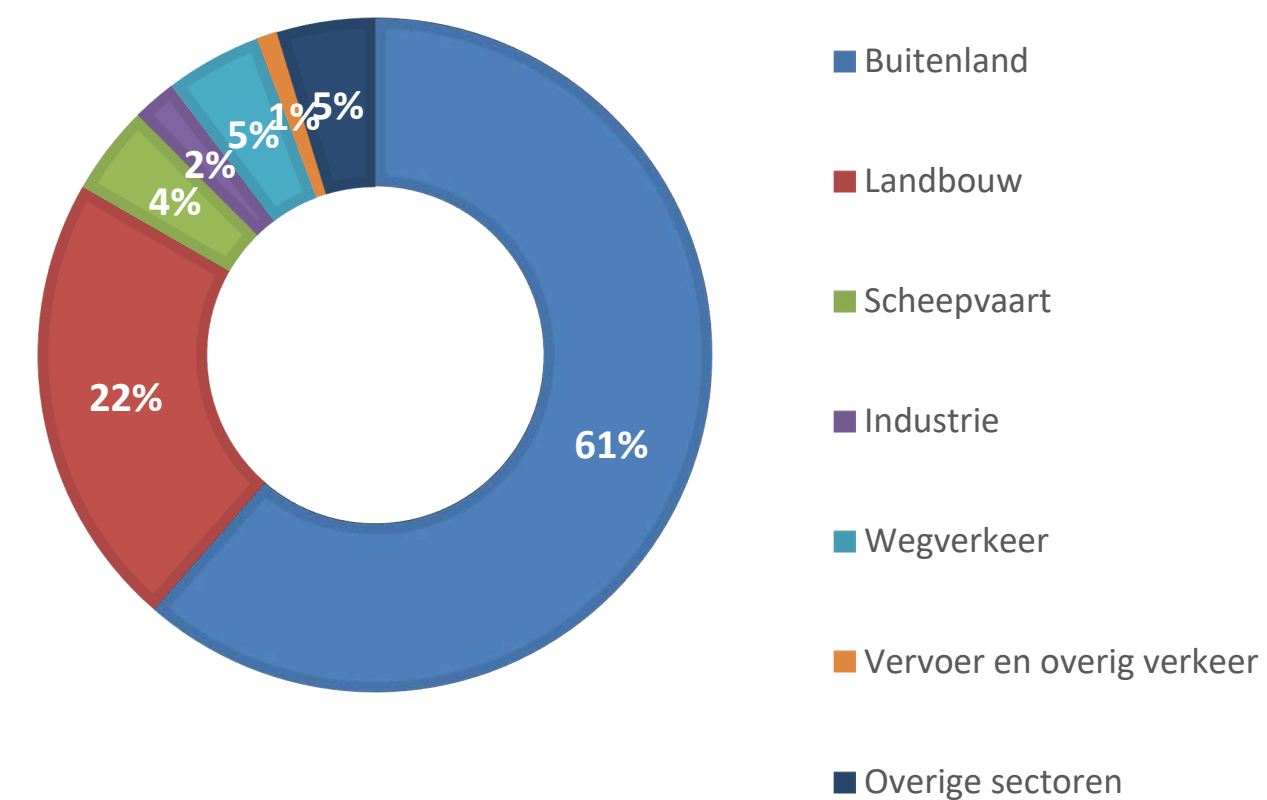

GROOTE GAT
OPBOUW STIKSTOFDEPOSITIE 2020

Herkomst stikstof Zeeuws-Vlaanderen

De herkomst van de depositie in Zeeland, op Canisvliet en op Westerschelde & Saeftinghe

PROVINCIE ZEELAND
OPBOUW STIKSTOFDEPOSITIE 2020

CANISVLIET
OPBOUW STIKSTOFDEPOSITIE 2020

WESTERSCHELDE & SAEFTINGHE
OPBOUW STIKSTOFDEPOSITIE 2020

Herkomst stikstof Bevelanden en Tholen

De herkomst van de depositie in Zeeland, op de Yerseke en Kapelse Moer en op de Brabantse Wal

PROVINCIE ZEELAND
OPBOUW STIKSTOFDEPOSITIE 2020

YERSEKE EN KAPELSE MOER
OPBOUW STIKSTOFDEPOSITIE 2020

BRABANTSE WAL
OPBOUW STIKSTOFDEPOSITIE 2020

Herkomst stikstof Walcheren en Schouwen-Duiveland

De herkomst van de depositie in Zeeland, op de Manteling van Walcheren en op de Kop van Schouwen