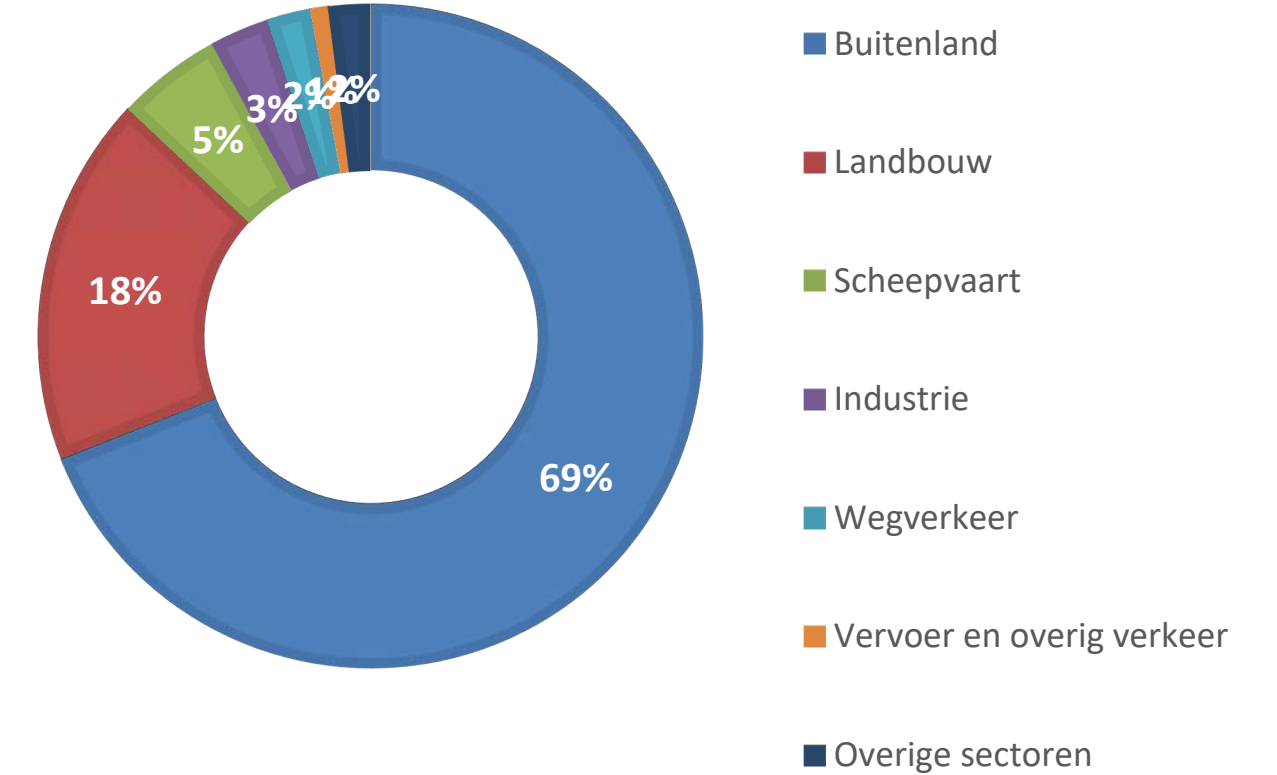

GROOTE GAT
OPBOUW STIKSTOFDEPOSITIE 2020

Herkomst stikstof Zeeuws-Vlaanderen

De herkomst van de depositie in Zeeland, op Canisvliet en op Westerschelde & Saeftinghe

PROVINCIE ZEELAND
OPBOUW STIKSTOFDEPOSITIE 2020

CANISVLIET
OPBOUW STIKSTOFDEPOSITIE 2020

WESTERSCHELDE & SAEFTINGHE
OPBOUW STIKSTOFDEPOSITIE 2020

Herkomst stikstof Bevelanden en Tholen

De herkomst van de depositie in Zeeland, op de Yerseke en Kapelse Moer en op de Brabantse Wal